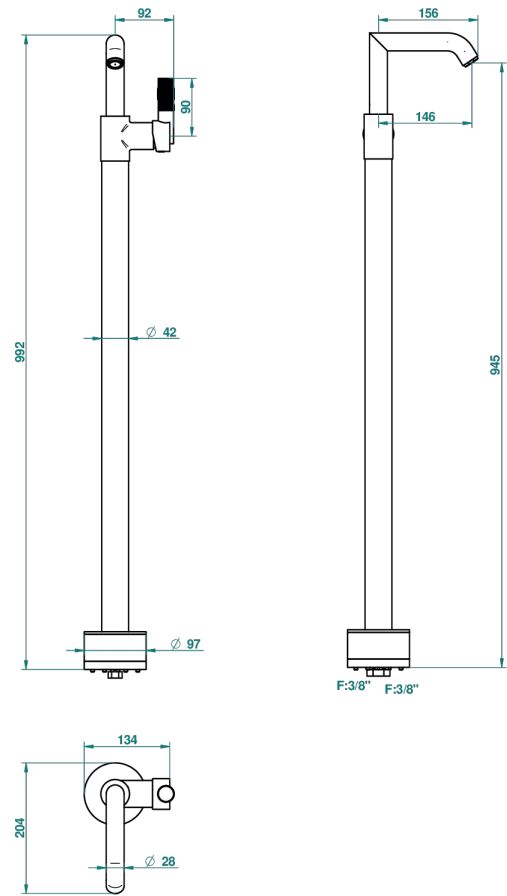

# BAMBOU CRISTAL NOIR

A33-6500S

Mitigeur de lavabo sur colonne, fixation et alimentation au sol

THG<sup>®</sup>  
PARIS

44077

05/12/2011

## CARACTÉRISTIQUES

- BamboU Cristal noir
- Mitigeur de lavabo sur colonne, fixation et alimentation au sol