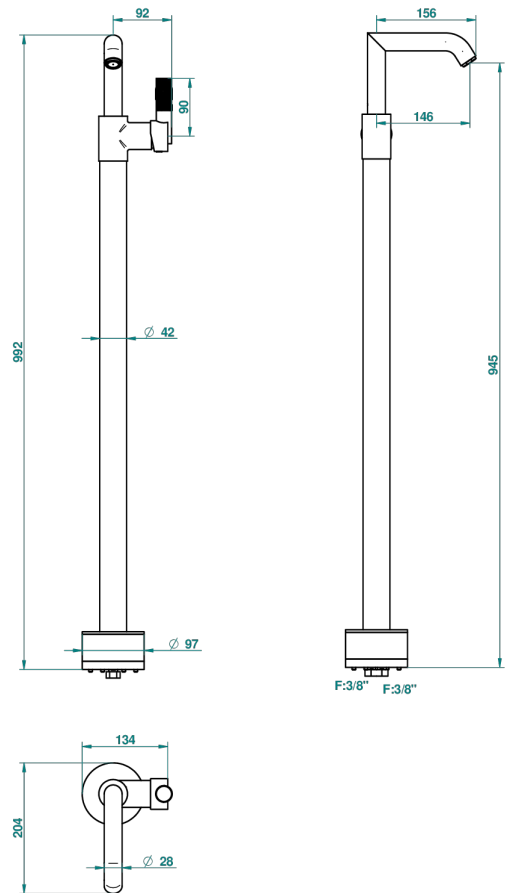

BAMBOU CRISTAL NEGRO

A33-6500S

Monomando de lavabo, fijacion y alimentacion por el suelo

THG[®]
PARIS

44077

05/12/2011

CARACTERÍSTICAS

- Bamboou cristal negro
- Monomando de lavabo, fijacion y alimentacion por el suelo

ESPECIFICACIONES TÉCNICAS

- Recommandé : 3 bars (max. 5 bars) - Advised : 43,5 psi (max. 72 psi)
- 15 l/min à 3 bars (4 gpm at 43.5 psi)

ACABADOS DISPONIBLES

Bronce claro - D01
Cerámica negra mate - D30
Cobre viejo mate - H07
Cromo - A02
Cromo / dorado - G02
Cromo mate - C02