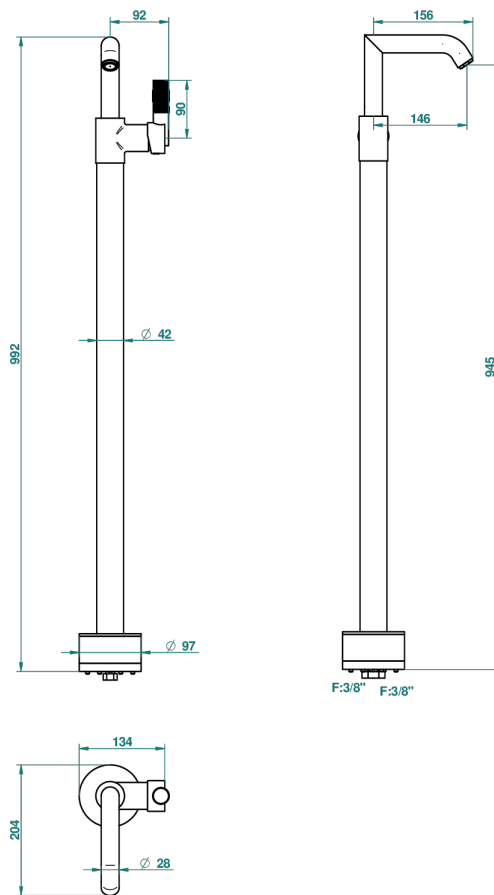

# BAMBOU, KRISTALL SCHWARZ

A33-6500S

Freistehender Waschtisch-Einhebelmischer

THG<sup>®</sup>  
PARIS

44077

05/12/2011

## EIGENSCHAFTEN

- Bambou, Kristall schwarz
- Freistehender Waschtisch-Einhebelmischer

## TECHNISCHE DATEN

- Recommandé : 3 bars (max. 5 bars) - Advised : 43,5 psi (max. 72 psi)
- 15 l/min à 3 bars (4 gpm at 43.5 psi)