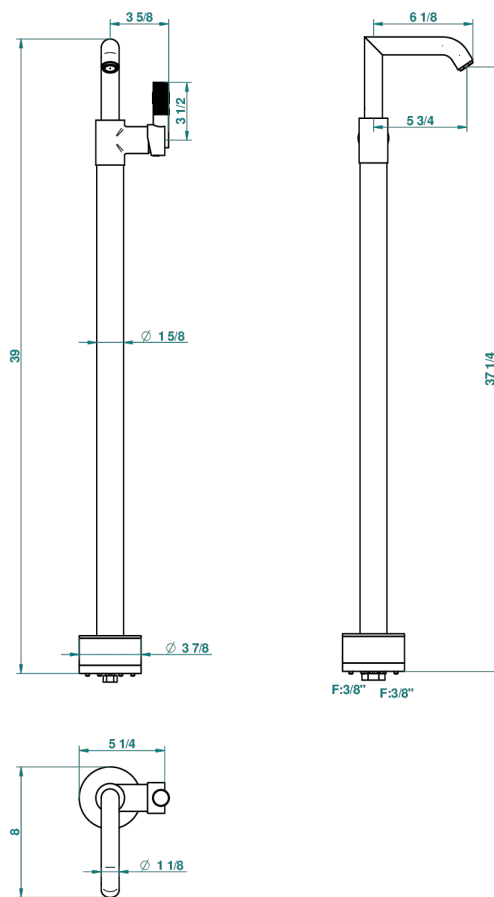

BAMBOU CRISTAL NEGRO

A33-6500S

Monomando de lavabo, fijacion y alimentacion por el suelo

THG[®]
PARIS

44077

05/12/2011

CARACTERÍSTICAS

- Bambou cristal negro
- Monomando de lavabo, fijacion y alimentacion por el suelo

ESPECIFICACIONES TÉCNICAS

- Recommandé : 3 bars (max. 5 bars) - Advised : 43,5 psi (max. 72 psi)
- 15 l/min à 3 bars (4 gpm at 43.5 psi)

ACABADOS DISPONIBLES

Bronce claro - D01
Cerámica negra mate - D30
Cobre viejo mate - H07
Cromo - A02
Cromo / dorado - G02
Cromo mate - C02