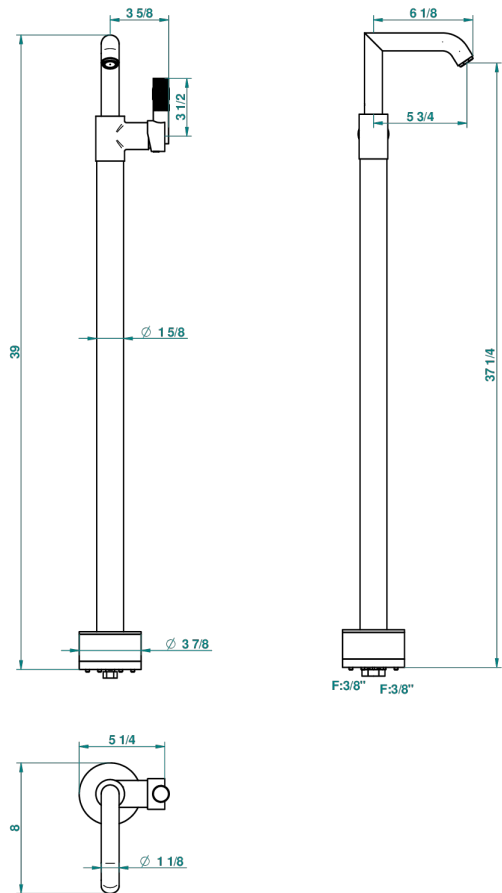

# BAMBOU, KRISTALL SCHWARZ

A33-6500S

Freistehender Waschtisch-Einhebelmischer

THG<sup>®</sup>  
PARIS

44077

05/12/2011

## EIGENSCHAFTEN

- Bambou, Kristall schwarz
- Freistehender Waschtisch-Einhebelmischer

## TECHNISCHE DATEN

- Recommandé : 3 bars (max. 5 bars) - Advised : 43,5 psi (max. 72 psi)
- 15 l/min à 3 bars (4 gpm at 43.5 psi)