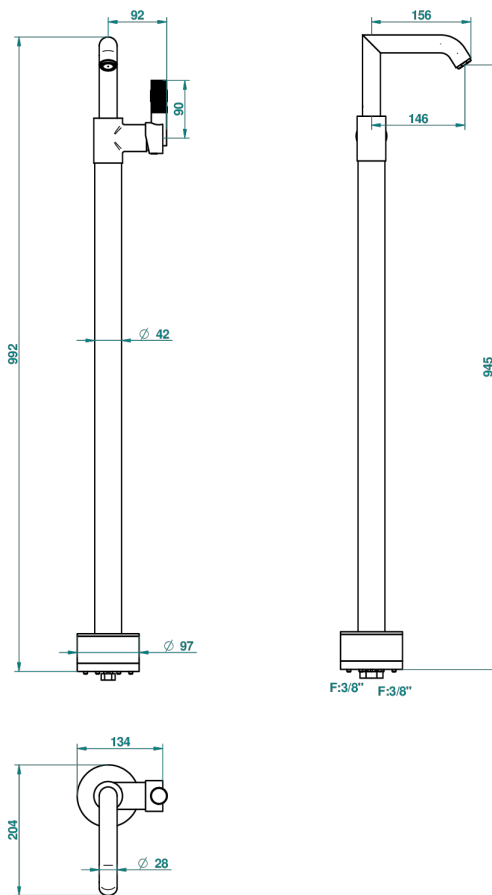

ВАМБОУ С ЧЕРНЫМ ХРУСТАЛЕМ

A33-6500S

Смеситель для раковины свободностоящий

THG[®]
PARIS

44077

05/12/2011

ХАРАКТЕРИСТИКИ

- Bambou с чёрным хрусталём
- Смеситель для раковины свободностоящий

ТЕХНИЧЕСКИЕ ХАРАКТЕРИСТИКИ

- Recommandé : 3 bars (max. 5 bars) - Advised : 43,5 psi (max. 72 psi)
- 15 l/min à 3 bars (4 gpm at 43.5 psi)

ДОСТУПНЫЕ ВАРИАНТЫ ПОКРЫТИЙ

Black ceram - D30
Blush PVD - H62
Graphite PVD - H64
Matt Umber PVD - H67
Matt blush PVD - H60
Matt graphite PVD - H65