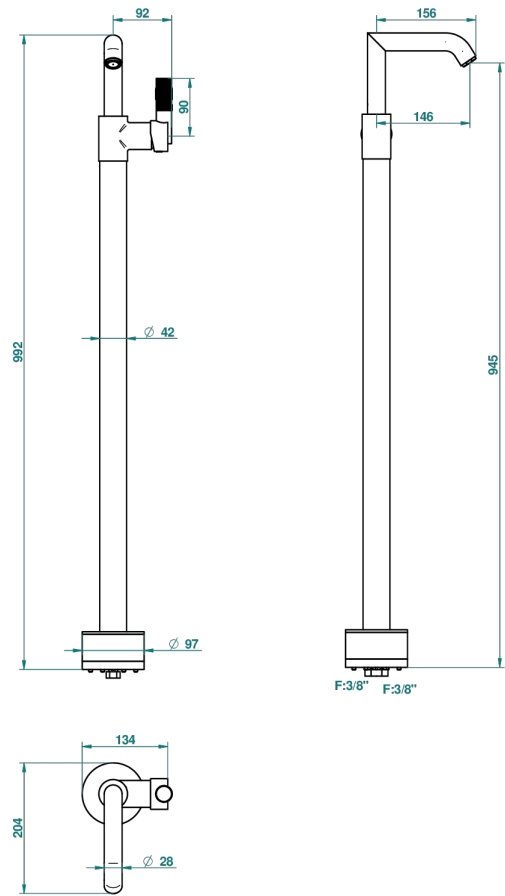

BAMBOU CRISTAL NOIR

A33-6500S

Mitigeur de lavabo sur colonne, fixation et alimentation au sol

THG[®]
PARIS

44077

05/12/2011

CARACTÉRISTIQUES

- BamboU Cristal noir
- Mitigeur de lavabo sur colonne, fixation et alimentation au sol

SPÉCIFICATIONS TECHNIQUES

- Recommandé : 3 bars (max. 5 bars) - Advised : 43,5 psi (max. 72 psi)
- 15 l/min à 3 bars (4 gpm at 43.5 psi)

FINITIONS DISPONIBLES

Bronze clair - D01
Chromé - A02
Chromé / doré - G02
Chromé mat - C02
Doré brillant - F01
Doré mat - F07