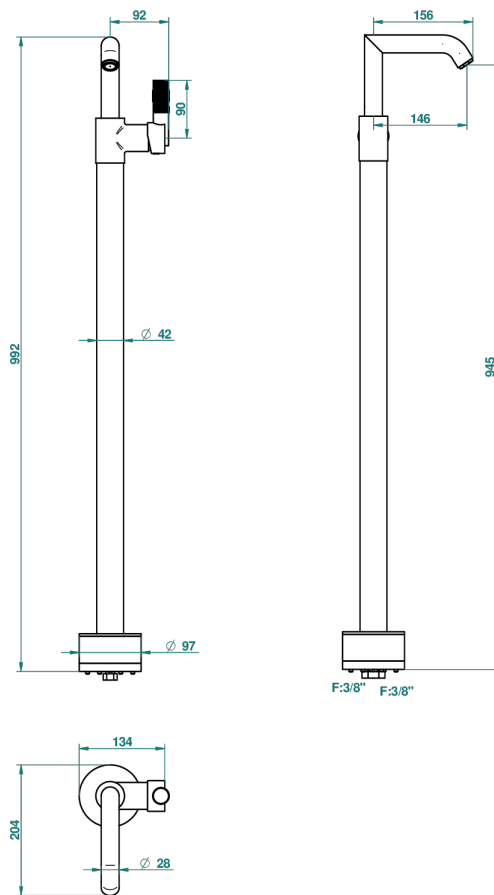

BAMBOU, KRISTALL SCHWARZ

A33-6500S

Freistehender Waschtisch-Einhebelmischer

THG[®]
PARIS

44077

05/12/2011

EIGENSCHAFTEN

- Bambou, Kristall schwarz
- Freistehender Waschtisch-Einhebelmischer

TECHNISCHE DATEN

- Recommandé : 3 bars (max. 5 bars) - Advised : 43,5 psi (max. 72 psi)
- 15 l/min à 3 bars (4 gpm at 43.5 psi)

VERFÜGBARE OBERFLÄCHEN

Altnickel - H28
Blassgold - F30
Blassgold matt unlackiert - F31
Bronze hell - D01
Chrom - A02
Chrom / gold - G02