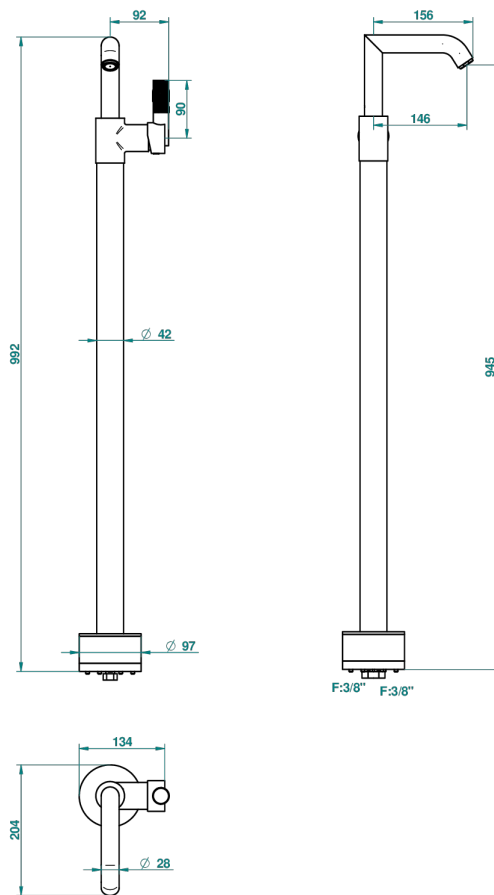

BAMBOU BLACK CRYSTAL

A33-6500S

入地固件与供水管台盆温控龙头

THG[®]
PARIS

05/12/2011

特色

- BamboU Black crystal
- 入地固件与供水管台盆温控龙头

技术特征

- Recommandé : 3 bars (max. 5 bars) - Advised : 43,5 psi (max. 72 psi)
- 15 l/min à 3 bars (4 gpm at 43.5 psi)

可选饰面

Black ceram - D30
Blush PVD - H62
Graphite PVD - H64
Matt Umber PVD - H67
Matt blush PVD - H60
Matt graphite PVD - H65