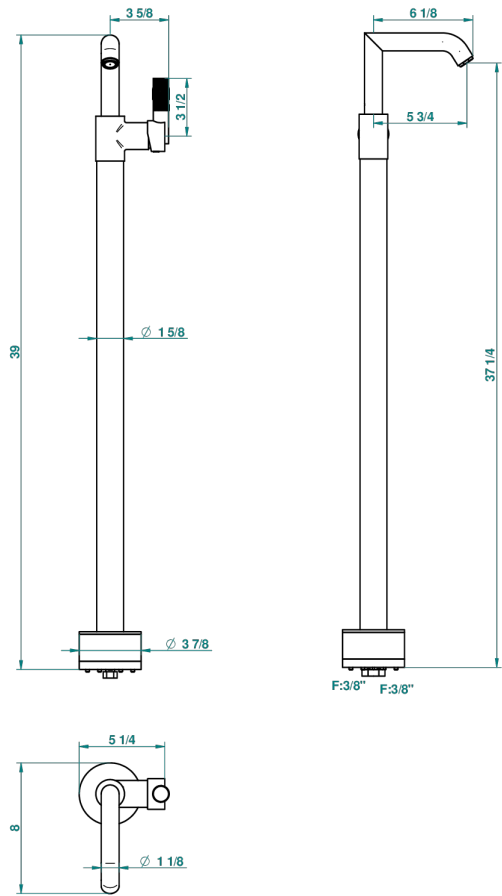

ВАМБОУ С ЧЕРНЫМ ХРУСТАЛЕМ

A33-6500S

Смеситель для раковины свободностоящий

THG[®]
PARIS

44077

05/12/2011

ХАРАКТЕРИСТИКИ

- Bambou с чёрным хрусталём
- Смеситель для раковины свободностоящий

ТЕХНИЧЕСКИЕ ХАРАКТЕРИСТИКИ

- Recommandé : 3 bars (max. 5 bars) - Advised : 43,5 psi (max. 72 psi)
- 15 l/min à 3 bars (4 gpm at 43.5 psi)

ДОСТУПНЫЕ ВАРИАНТЫ ПОКРЫТИЙ

Black ceram - D30
Blush PVD - H62
Graphite PVD - H64
Matt Umber PVD - H67
Matt blush PVD - H60
Matt graphite PVD - H65