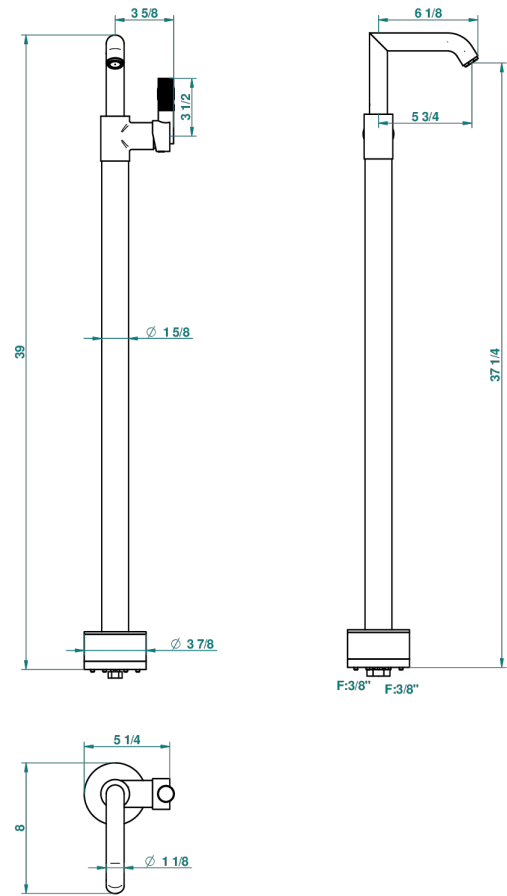

BAMBOU CRISTAL NEGRO

A33-6500S

Monomando de lavabo, fijacion y alimentacion por el suelo

THG[®]
PARIS

44077

05/12/2011

CARACTERÍSTICAS

- Bambou cristal negro
- Monomando de lavabo, fijacion y alimentacion por el suelo

ESPECIFICACIONES TÉCNICAS

- Recommandé : 3 bars (max. 5 bars) - Advised : 43,5 psi (max. 72 psi)
- 15 l/min à 3 bars (4 gpm at 43.5 psi)

ACABADOS DISPONIBLES

Bronce claro - D01
Cerámica negra mate - D30
Cobre viejo mate - H07
Cromo - A02
Cromo / dorado - G02
Cromo mate - C02