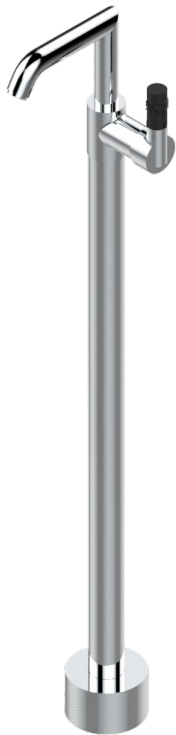

BAMBOU, KRISTALL SCHWARZ

A33-6500S

Freistehender Waschtisch-Einhebelmischer

THG[®]
PARIS

44077

05/12/2011

EIGENSCHAFTEN

- Bambou, Kristall schwarz
- Freistehender Waschtisch-Einhebelmischer

TECHNISCHE DATEN

- Recommandé : 3 bars (max. 5 bars) - Advised : 43,5 psi (max. 72 psi)
- 15 l/min à 3 bars (4 gpm at 43.5 psi)

VERFÜGBARE OBERFLÄCHEN

Altnickel - H28
Blassgold - F30
Blassgold matt unlackiert - F31
Bronze hell - D01
Chrom - A02
Chrom / gold - G02

Chrom matt - C02
Gold - F01
Gold matt - F07
Kupfer altrot matt lackiert - H07
Mattschwarz keramik - D30
Nickel matt - C01

Pvd blush - H62
Pvd blush matt - H60
Pvd bronze braun - F33
Pvd bronze braun matt - F34
Pvd gold - H52
Pvd gold matt - H53

Pvd graphite - H64
Pvd graphite matt - H65
Pvd messing - H49
Pvd messing matt - H50
Pvd nickel - H55
Pvd nickel matt - H56

Pvd umber - H66
Pvd umber matt - H67
Silbernickel - B01