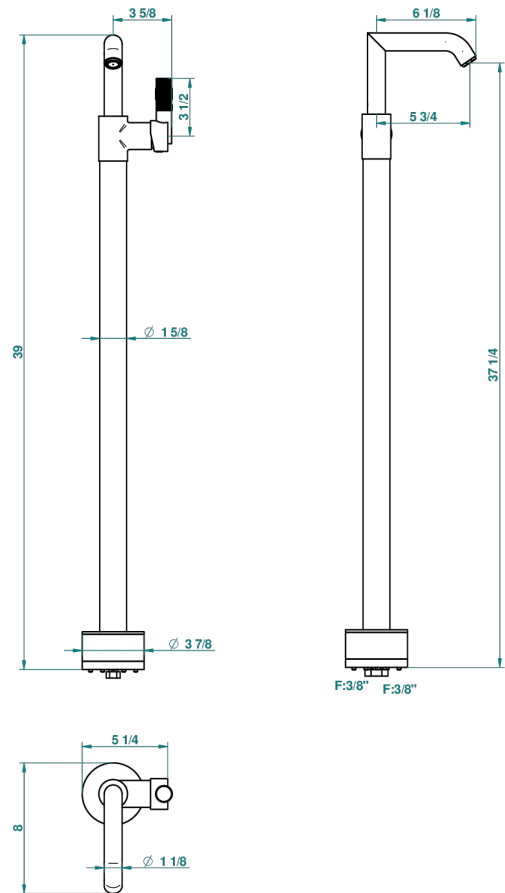

BAMBOU, KRISTALL SCHWARZ

A33-6500S

Freistehender Waschtisch-Einhebelmischer

THG[®]
PARIS

44077

05/12/2011

EIGENSCHAFTEN

- Bambou, Kristall schwarz
- Freistehender Waschtisch-Einhebelmischer

TECHNISCHE DATEN

- Recommandé : 3 bars (max. 5 bars) - Advised : 43,5 psi (max. 72 psi)
- 15 l/min à 3 bars (4 gpm at 43.5 psi)

VERFÜGBARE OBERFLÄCHEN

Altnickel - H28
Blassgold - F30
Blassgold matt unlackiert - F31
Bronze hell - D01
Chrom - A02
Chrom / gold - G02