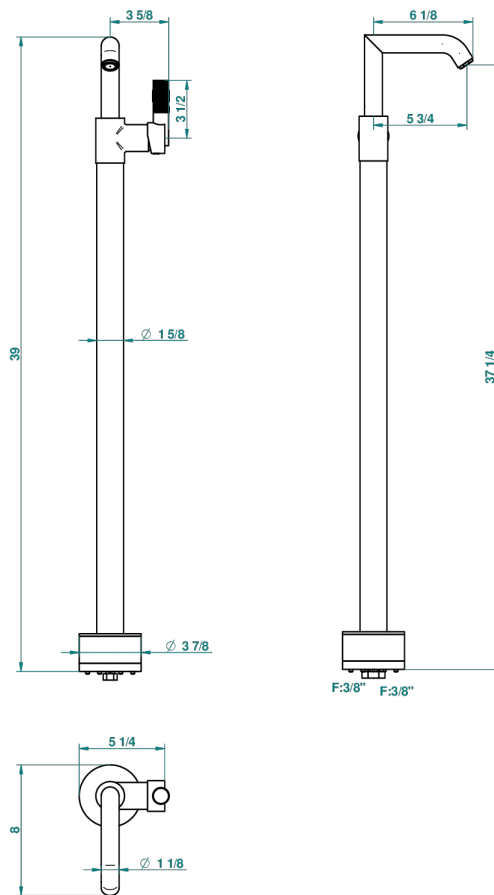

# BAMBOU BLACK CRYSTAL

A33-6500S

入地固件与供水管台盆温控龙头

THG<sup>®</sup>  
PARIS

44077

05/12/2011

## 特色

- Bambou Black crystal
- 入地固件与供水管台盆温控龙头

## 技术特征

- Recommandé : 3 bars (max. 5 bars) - Advised : 43,5 psi (max. 72 psi)
- 15 l/min à 3 bars (4 gpm at 43.5 psi)