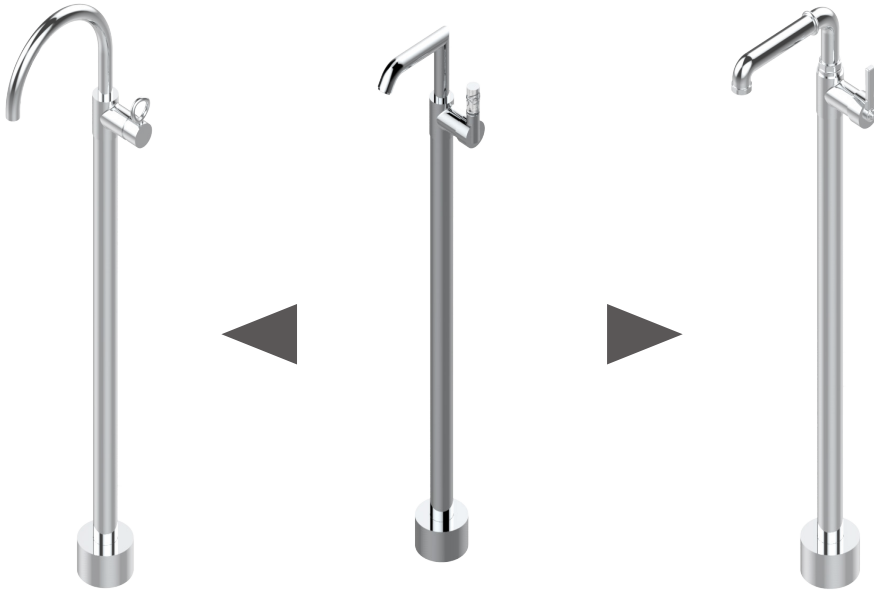

FR Mitigeur de lavabo, fixation et alimentation au sol

EN Free-standing wash basin mixer

Outillage (Non-fourni)

Tools (Not provided)

Ø8 mm
5/16

10 mm
25/64

FR Ce produit est livré en position transport, bec position couché.

Pour remettre le bec en position d'utilisation,

- Dévisser la vis pointeau qui se trouve derrière le bec,
- Tourner le bec en position d'utilisation,
- Revisser la vis pointeau.

EN This product is delivered, carrying position, spout position lyied.

To restore the spout into operating postion :

- Unscrew the cone point screw which is behind the spout
- Turn the spout in use position
- Tighten the cone point screw