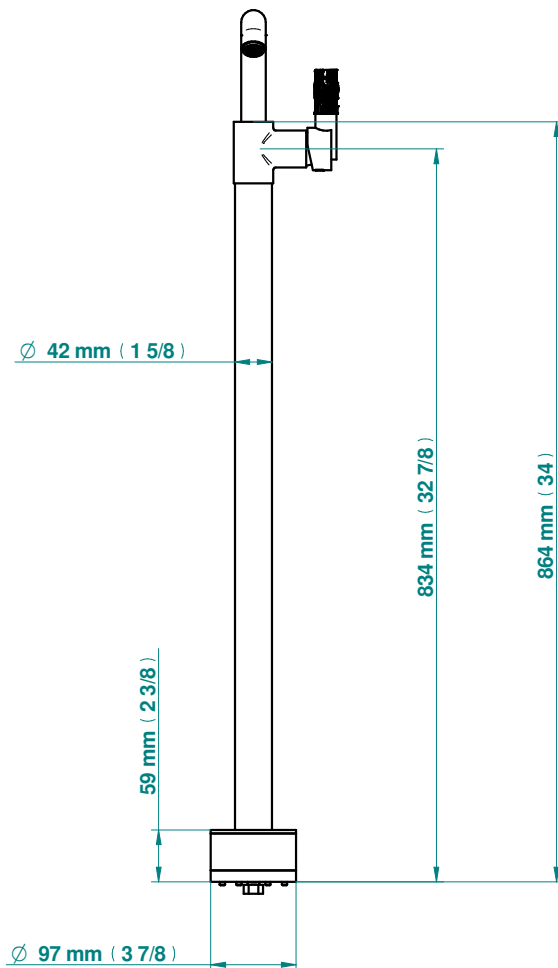

FR Mitigeur de lavabo, fixation et alimentation au sol

EN Free-standing wash basin mixer

Outillage (Non-fourni)

Tools (Not provided)

Ø8 mm
5/16

10 mm
25/64

FR Ce produit est livré en position transport, bec position couché.

Pour remettre le bec en position d'utilisation,

- Dévisser la vis pointeau qui se trouve derrière le bec,
- Tourner le bec en position d'utilisation,
- Revisser la vis pointeau.

EN This product is delivered, carrying position, spout position lyied.

To restore the spout into operating postion :

- Unscrew the cone point screw which is behind the spout
- Turn the spout in use position
- Tighten the cone point screw