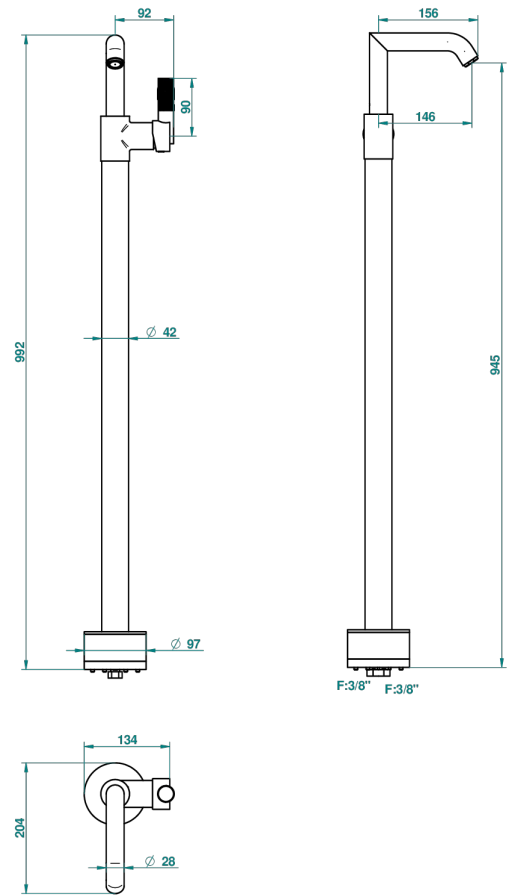

# BAMBOU CRISTAL AMBRE

A34-6500S

Mitigeur de lavabo sur colonne, fixation et alimentation au sol

THG<sup>®</sup>  
PARIS

44076

05/12/2011

## CARACTÉRISTIQUES

- BamboU Cristal Ambre
- Mitigeur de lavabo sur colonne, fixation et alimentation au sol