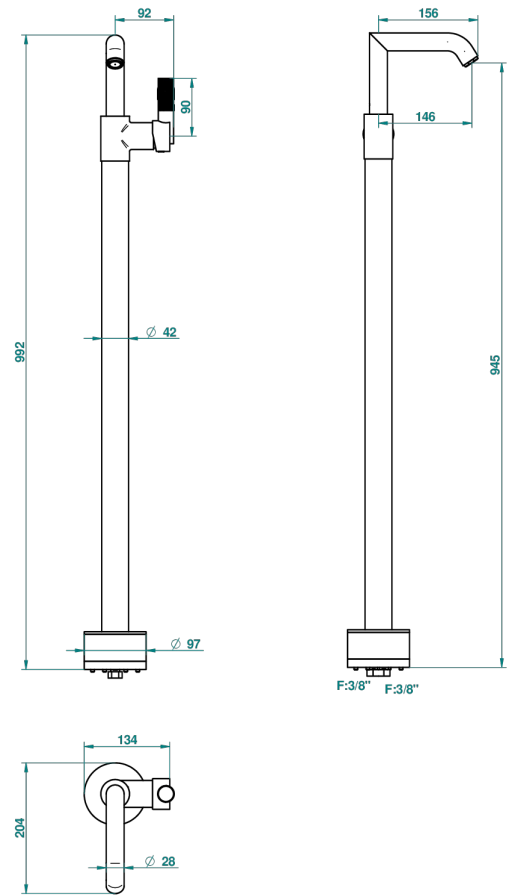

BAMBOU CRISTAL AMBRE

A34-6500S

Mitigeur de lavabo sur colonne, fixation et alimentation au sol

THG[®]
PARIS

44076

05/12/2011

CARACTÉRISTIQUES

- BamboU Cristal Ambre
- Mitigeur de lavabo sur colonne, fixation et alimentation au sol

SPÉCIFICATIONS TECHNIQUES

- Recommandé : 3 bars (max. 5 bars) - Advised : 43,5 psi (max. 72 psi)
- 15 l/min à 3 bars (4 gpm at 43.5 psi)

FINITIONS DISPONIBLES

Bronze clair - D01
Chromé - A02
Chromé / doré - G02
Chromé mat - C02
Doré brillant - F01
Doré mat - F07