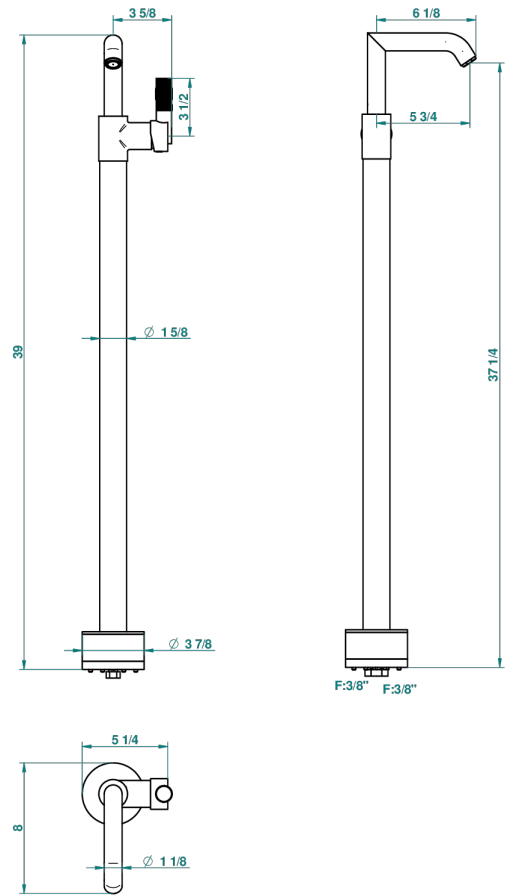

# BAMBOU CRISTAL AMBRE

A34-6500S

Mitigeur de lavabo sur colonne, fixation et alimentation au sol

THG<sup>®</sup>  
PARIS

44076

05/12/2011

## CARACTÉRISTIQUES

- BamboU Cristal Ambre
- Mitigeur de lavabo sur colonne, fixation et alimentation au sol