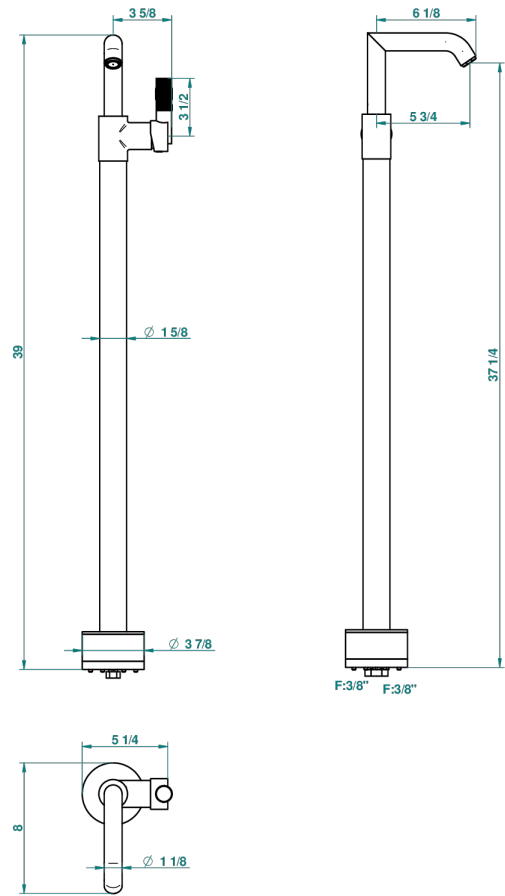

BAMBOU, KRISTALL BERNSTEIN

A34-6500S

Freistehender Waschtisch-Einhebelmischer

THG[®]
PARIS

44076

05/12/2011

EIGENSCHAFTEN

- Bambou, Kristall Bernstein
- Freistehender Waschtisch-Einhebelmischer

TECHNISCHE DATEN

- Recommandé : 3 bars (max. 5 bars) - Advised : 43,5 psi (max. 72 psi)
- 15 l/min à 3 bars (4 gpm at 43.5 psi)

VERFÜGBARE OBERFLÄCHEN

Altnickel - H28
Blassgold - F30
Blassgold matt unlackiert - F31
Bronze hell - D01
Chrom - A02
Chrom / gold - G02