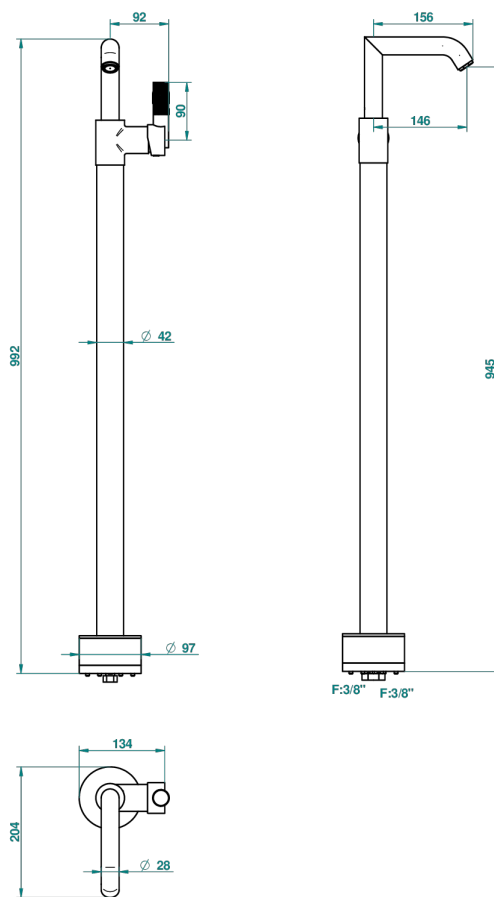

ВАМБОУ С ХРУСТАЛЕМ ЯНТАРНОГО ЦВЕТА

A34-6500S

Смеситель для раковины свободностоящий

THG[®]
PARIS

44076

05/12/2011

ХАРАКТЕРИСТИКИ

- Bambou с хрусталём янтарного цвета
- Смеситель для раковины свободностоящий

ТЕХНИЧЕСКИЕ ХАРАКТЕРИСТИКИ

- Recommandé : 3 bars (max. 5 bars) - Advised : 43,5 psi (max. 72 psi)
- 15 l/min à 3 bars (4 gpm at 43.5 psi)

ДОСТУПНЫЕ ВАРИАНТЫ ПОКРЫТИЙ

Black ceram - D30
Blush PVD - H62
Graphite PVD - H64
Matt Umber PVD - H67
Matt blush PVD - H60
Matt graphite PVD - H65