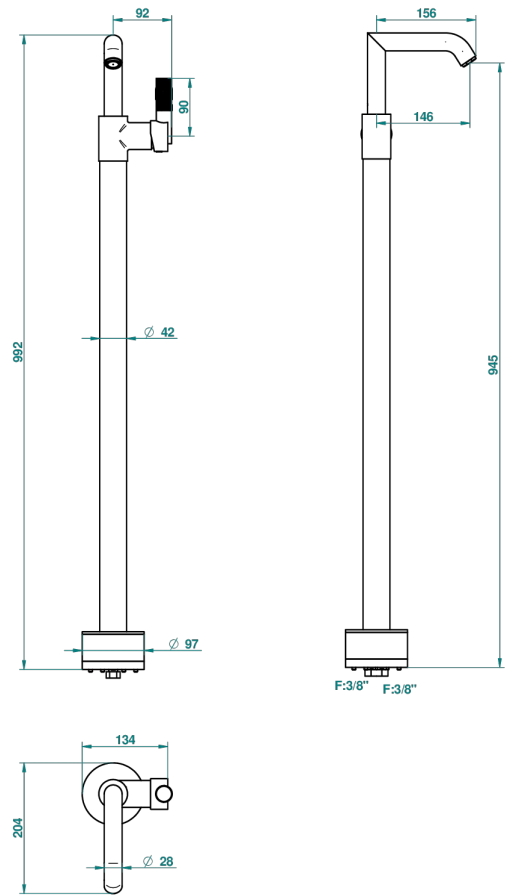

# BAMBOU CRISTAL AMBRE

A34-6500S

Mitigeur de lavabo sur colonne, fixation et alimentation au sol

THG<sup>®</sup>  
PARIS

44076

05/12/2011

## CARACTÉRISTIQUES

- BamboU Cristal Ambre
- Mitigeur de lavabo sur colonne, fixation et alimentation au sol