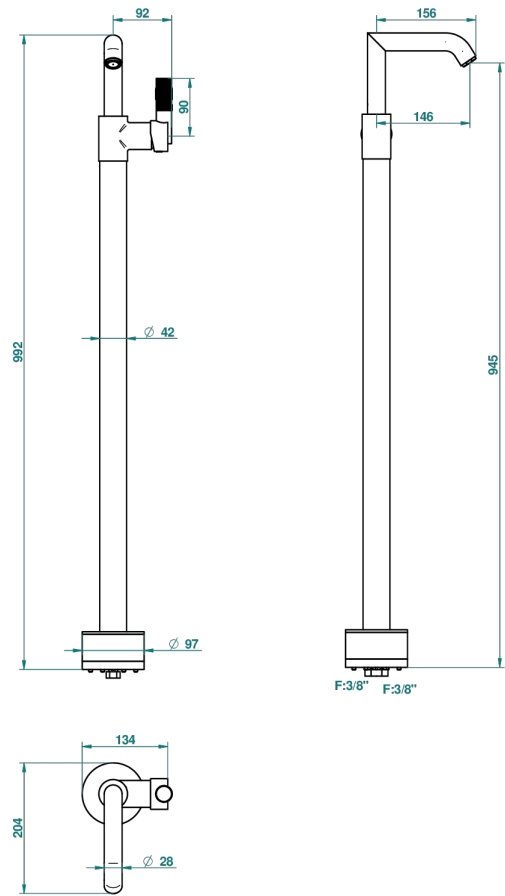

BAMBOU AMBER CRYSTAL

A34-6500S

入地固件与供水管台盆温控龙头

THG[®]
PARIS

44076

05/12/2011

特色

- Bambo Amber crystal
- 入地固件与供水管台盆温控龙头

技术特征

- Recommandé : 3 bars (max. 5 bars) - Advised : 43,5 psi (max. 72 psi)
- 15 l/min à 3 bars (4 gpm at 43.5 psi)

可选饰面

Black ceram - D30
Blush PVD - H62
Graphite PVD - H64
Matt Umber PVD - H67
Matt blush PVD - H60
Matt graphite PVD - H65