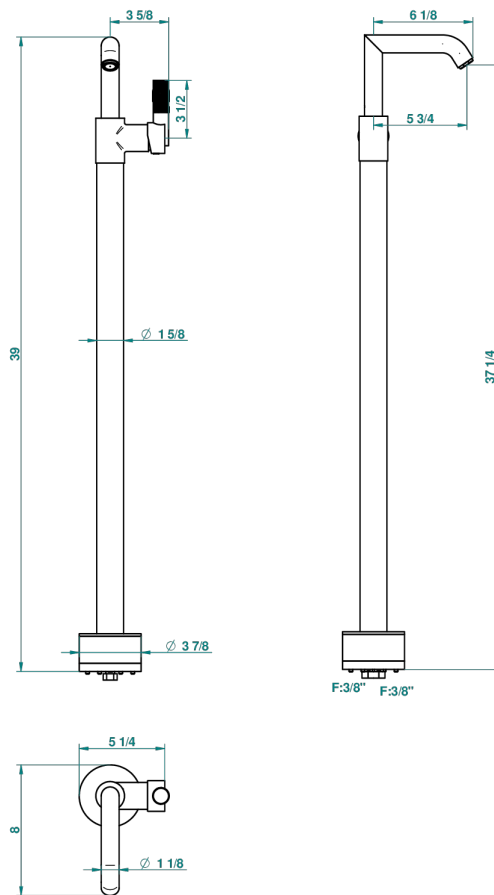

ВАМБОУ С ХРУСТАЛЕМ ЯНТАРНОГО ЦВЕТА

A34-6500S

Смеситель для раковины свободностоящий

THG[®]
PARIS

44076

05/12/2011

ХАРАКТЕРИСТИКИ

- Bambou с хрусталём янтарного цвета
- Смеситель для раковины свободностоящий

ТЕХНИЧЕСКИЕ ХАРАКТЕРИСТИКИ

- Recommandé : 3 bars (max. 5 bars) - Advised : 43,5 psi (max. 72 psi)
- 15 l/min à 3 bars (4 gpm at 43.5 psi)

ДОСТУПНЫЕ ВАРИАНТЫ ПОКРЫТИЙ

Black ceram - D30
Blush PVD - H62
Graphite PVD - H64
Matt Umber PVD - H67
Matt blush PVD - H60
Matt graphite PVD - H65