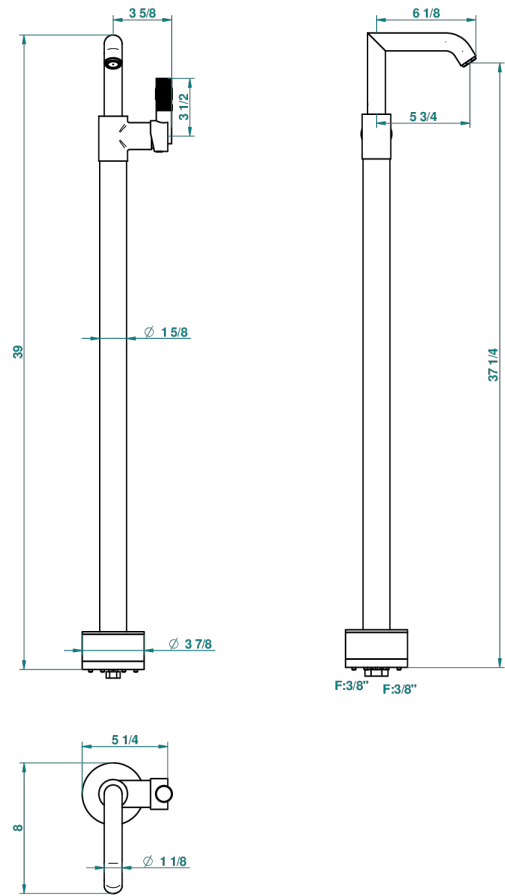

BAMBOU CRISTAL AMBRE

A34-6500S

Mitigeur de lavabo sur colonne, fixation et alimentation au sol

THG[®]
PARIS

44076

05/12/2011

CARACTÉRISTIQUES

- BamboU Cristal Ambre
- Mitigeur de lavabo sur colonne, fixation et alimentation au sol

SPÉCIFICATIONS TECHNIQUES

- Recommandé : 3 bars (max. 5 bars) - Advised : 43,5 psi (max. 72 psi)
- 15 l/min à 3 bars (4 gpm at 43.5 psi)

FINITIONS DISPONIBLES

Bronze clair - D01
Chromé - A02
Chromé / doré - G02
Chromé mat - C02
Doré brillant - F01
Doré mat - F07