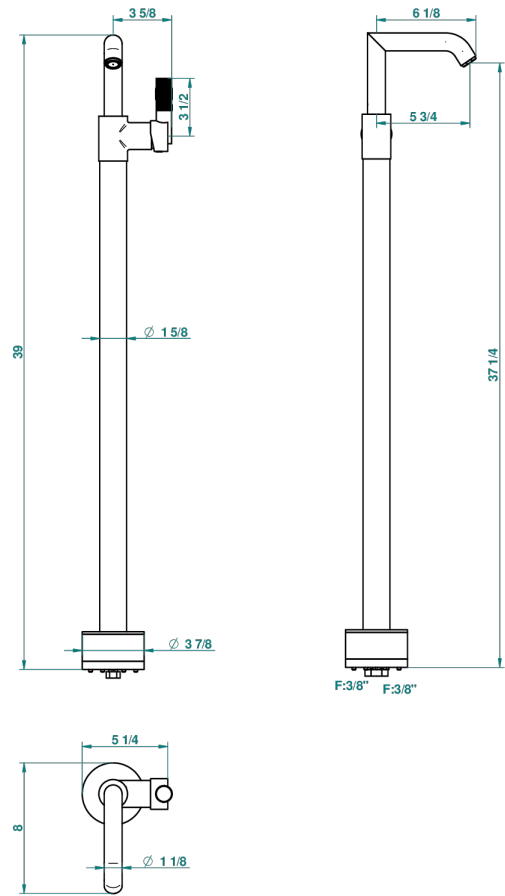

# BAMBOU, KRISTALL BERNSTEIN

A34-6500S

Freistehender Waschtisch-Einhebelmischer

THG<sup>®</sup>  
PARIS

44076

05/12/2011

## TECHNISCHE DATEN

- Recommandé : 3 bars (max. 5 bars) - Advised : 43,5 psi (max. 72 psi)
- 15 l/min à 3 bars (4 gpm at 43.5 psi)