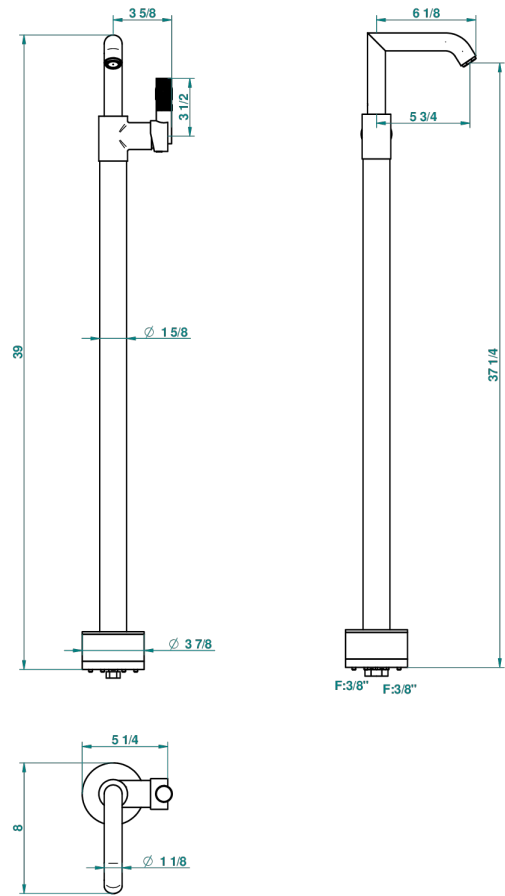

BAMBOU AMBER CRYSTAL

A34-6500S

入地固件与供水管台盆温控龙头

THG[®]
PARIS

44076

05/12/2011

特色

- Bambo Amber crystal
- 入地固件与供水管台盆温控龙头

技术特征

- Recommandé : 3 bars (max. 5 bars) - Advised : 43,5 psi (max. 72 psi)
- 15 l/min à 3 bars (4 gpm at 43.5 psi)

可选饰面

Black ceram - D30
Blush PVD - H62
Graphite PVD - H64
Matt Umber PVD - H67
Matt blush PVD - H60
Matt graphite PVD - H65