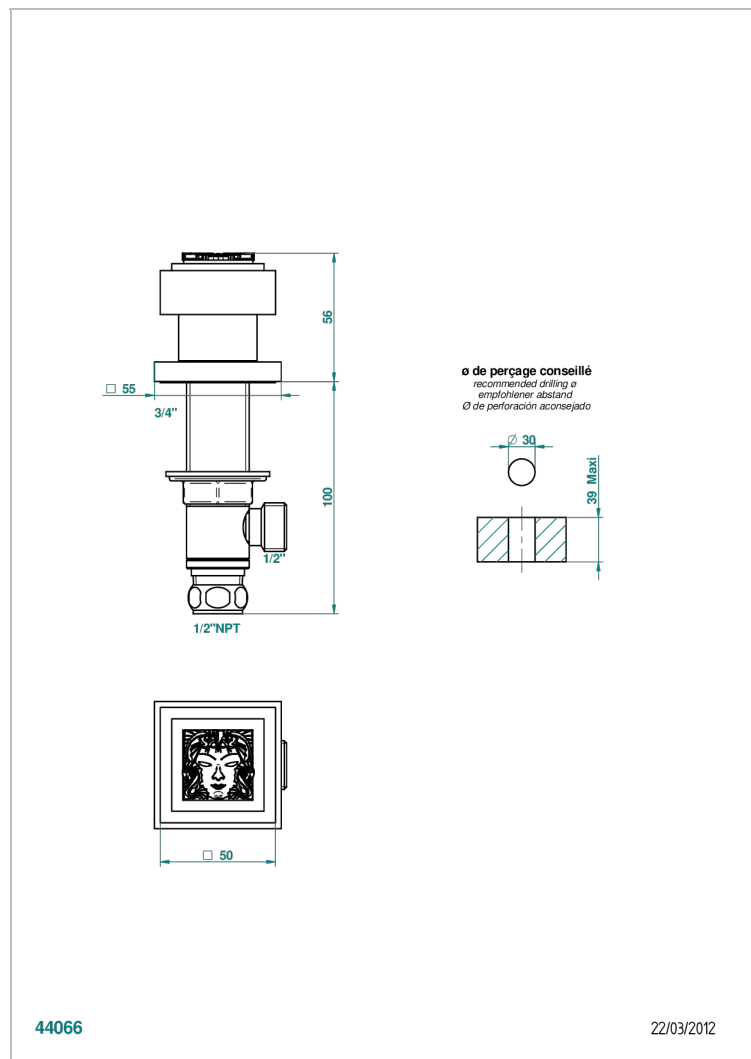

# MASQUE DE FEMME METAL LISSE

A2U-35/US

Côté sur gorge 1/2", standard américain

THG<sup>®</sup>  
PARIS

## CARACTÉRISTIQUES

- Masque de Femme Métal lisse
- Côté sur gorge 1/2", standard américain

Vieux nickel - H28