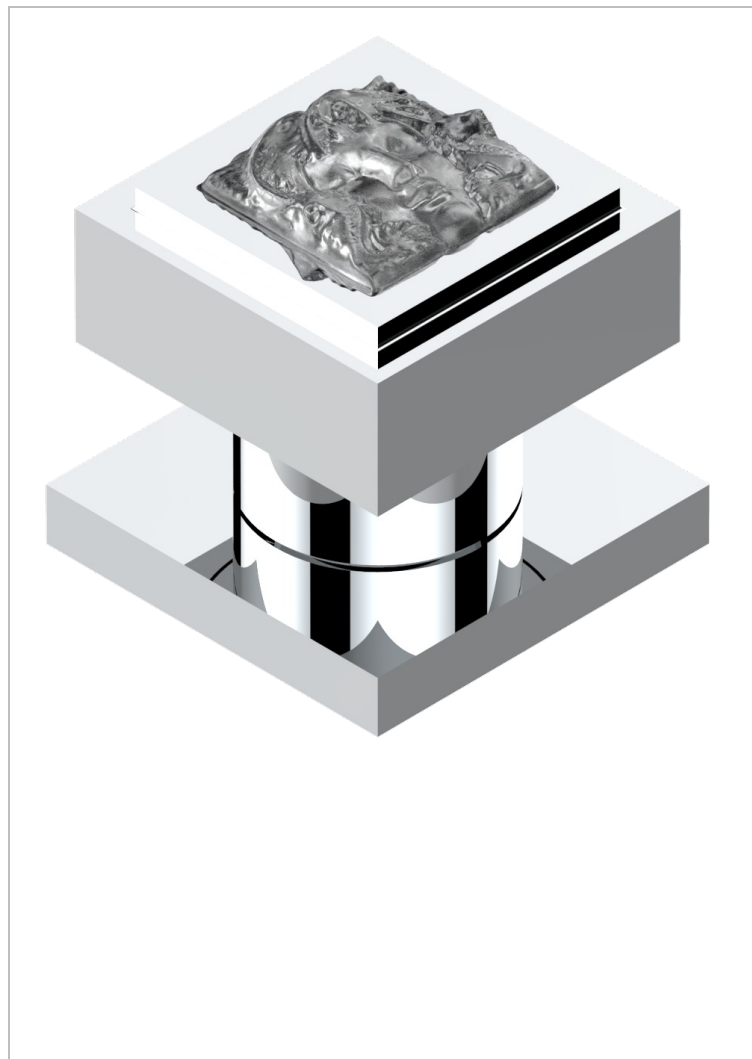

# MASQUE DE FEMME METAL LISSE

A2U-35/US

Côté sur gorge 1/2", standard américain

THG<sup>®</sup>  
PARIS

## CARACTÉRISTIQUES

- Masque de Femme Métal lisse
- Côté sur gorge 1/2", standard américain

Vieux nickel - H28