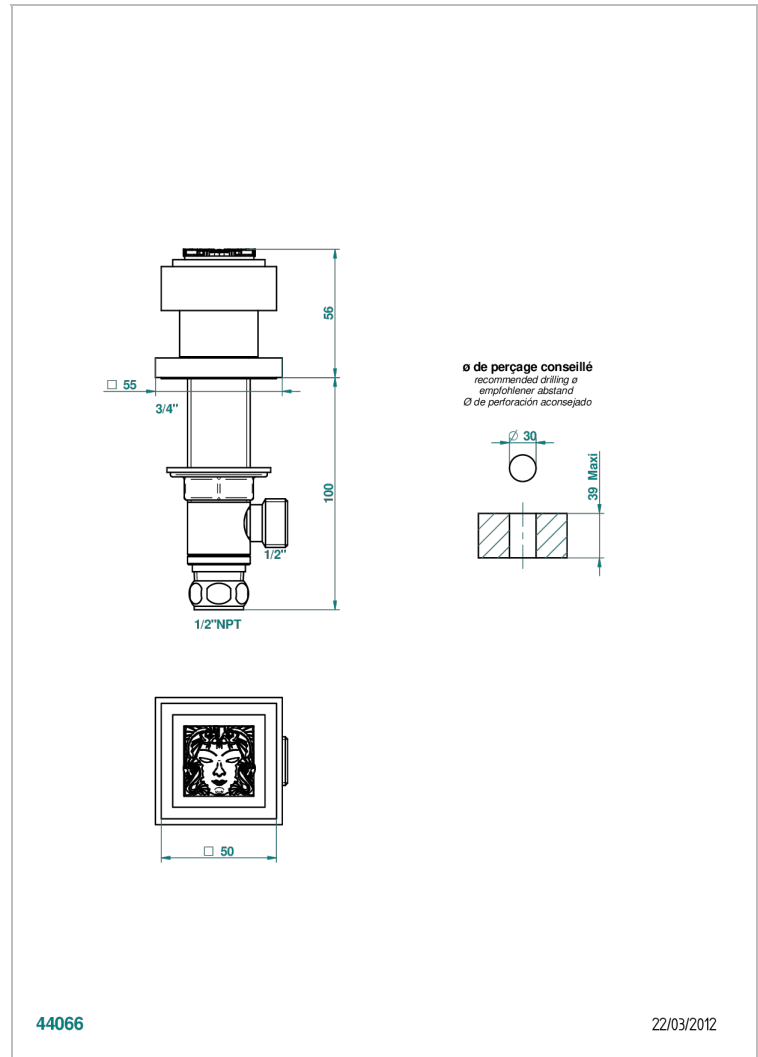

# MASQUE DE FEMME, METAL LISO

A2U-35/US

Côté sur gorge 1/2", standard américain

THG<sup>®</sup>  
PARIS

44066

22/03/2012

## CARACTERÍSTICAS

- Masque de Femme, metal liso
- Côté sur gorge 1/2", standard américain