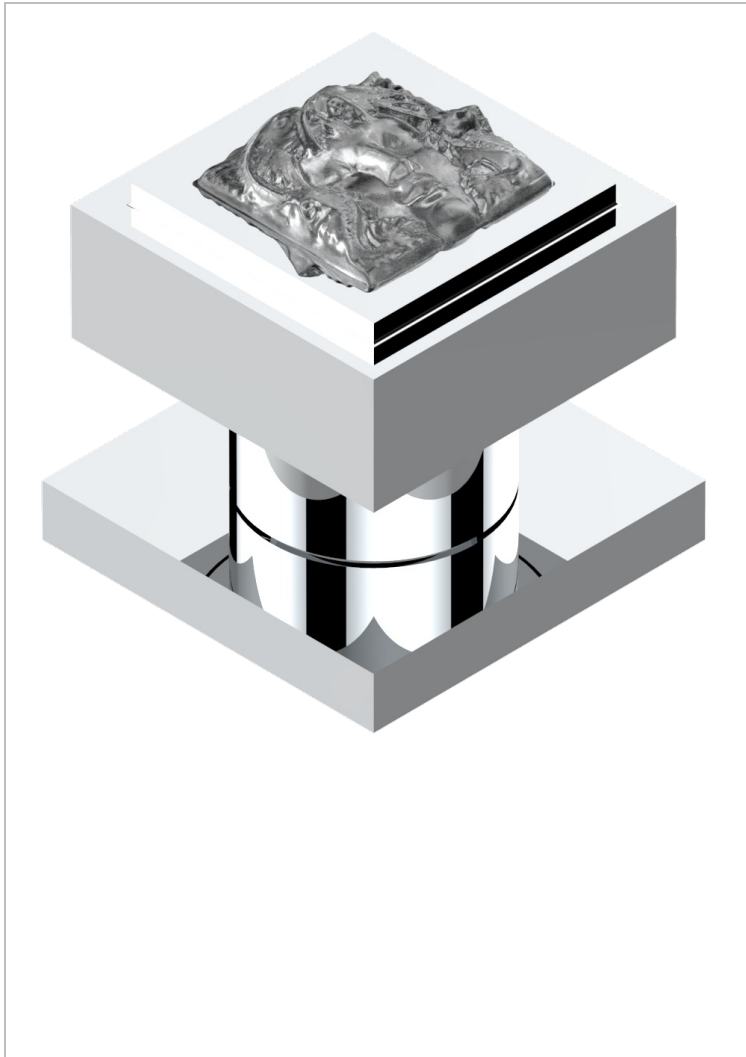

# MASQUE DE FEMME, METAL LISO

A2U-35/US

Côté sur gorge 1/2", standard américain

THG<sup>®</sup>  
PARIS

44066

22/03/2012

## CARACTERÍSTICAS

- Masque de Femme, metal liso
- Côté sur gorge 1/2", standard américain

## ACABADOS DISPONIBLES

Cerámica negra mate - D30  
Cromo - A02  
Cromo / dorado - G02  
Cromo mate - C02  
Dorado - F01  
Dorado mate - F07

Dorado pálido - F30  
Dorado pálido mate (sin barniz) - F31  
Níquel - B01  
Níquel mate - C01  
Níquel viejo - H28  
Pvd blush - H62