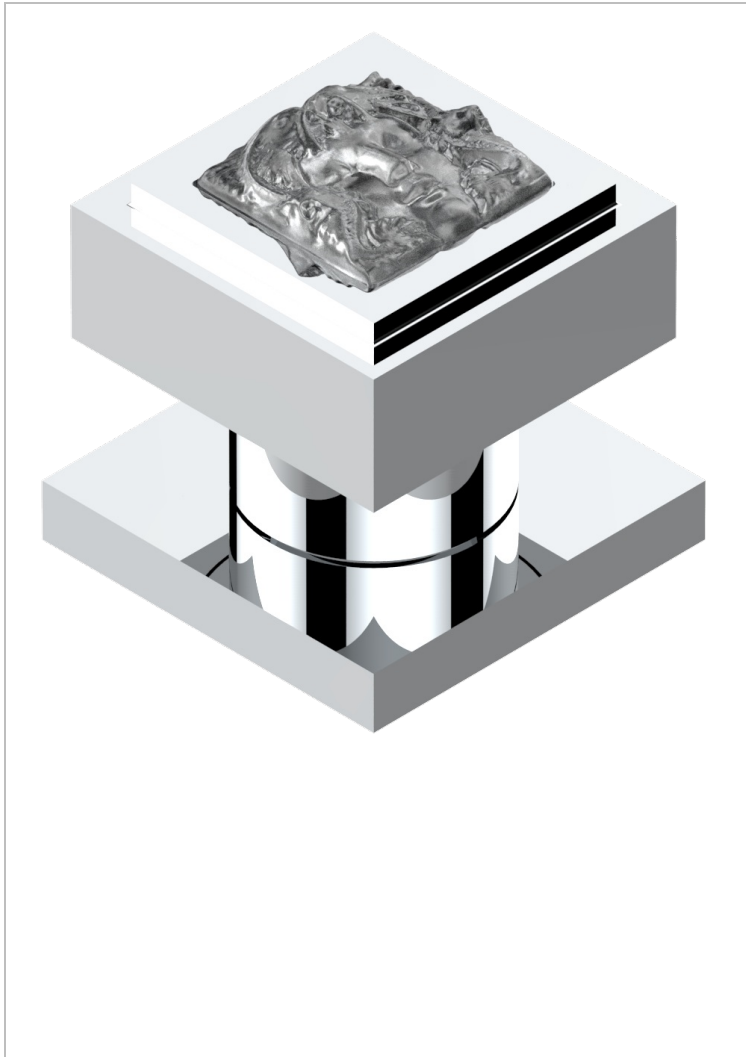

MASQUE DE FEMME, METAL LISO

A2U-35/US

Côté sur gorge 1/2", standard américain

THG[®]
PARIS

CARACTERÍSTICAS

- Masque de Femme, metal liso
- Côté sur gorge 1/2", standard américain

ACABADOS DISPONIBLES

Cerámica negra mate - D30
Cromo - A02
Cromo / dorado - G02
Cromo mate - C02
Dorado - F01
Dorado mate - F07

Dorado pálido - F30
Dorado pálido mate (sin barniz) - F31
Níquel - B01
Níquel mate - C01
Níquel viejo - H28
Pvd blush - H62

Pvd blush mate - H60
Pvd color latón - H49
Pvd color latón mate - H50
Pvd color níquel - H55
Pvd color níquel mate - H56
Pvd color oro - H52