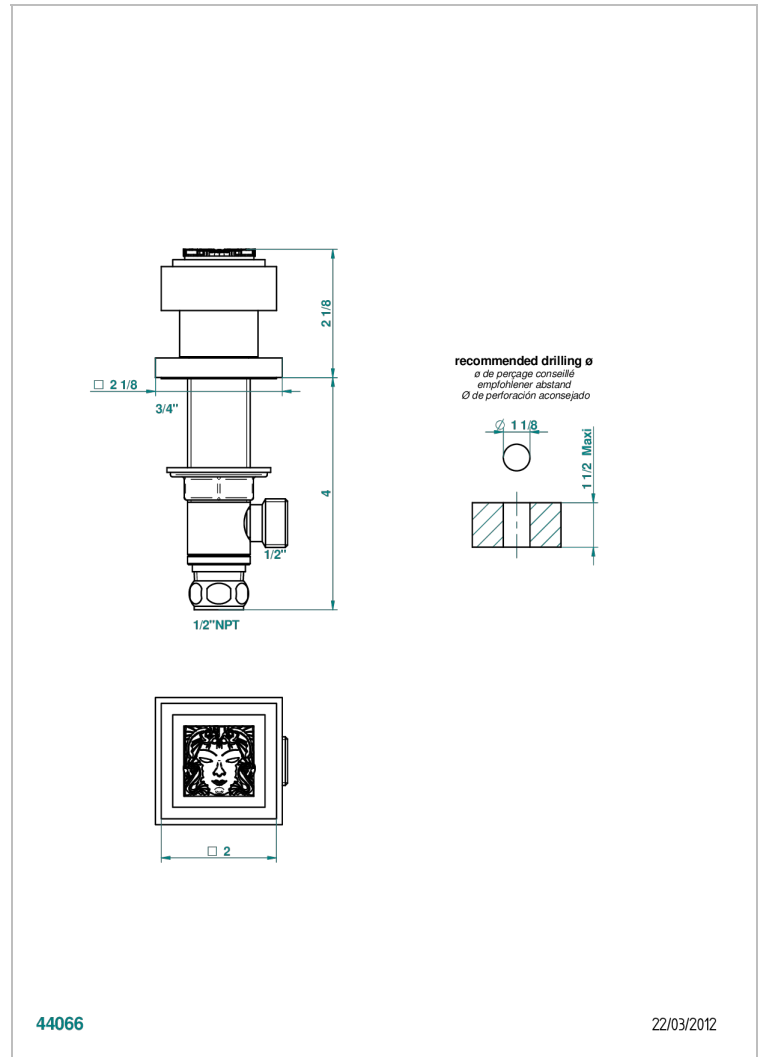

MASQUE DE FEMME, METAL LISO

A2U-35/US

Côté sur gorge 1/2", standard américain

THG[®]
PARIS

CARACTERÍSTICAS

- Masque de Femme, metal liso
- Côté sur gorge 1/2", standard américain

ACABADOS DISPONIBLES

Cerámica negra mate - D30
Cromo - A02
Cromo / dorado - G02
Cromo mate - C02
Dorado - F01
Dorado mate - F07