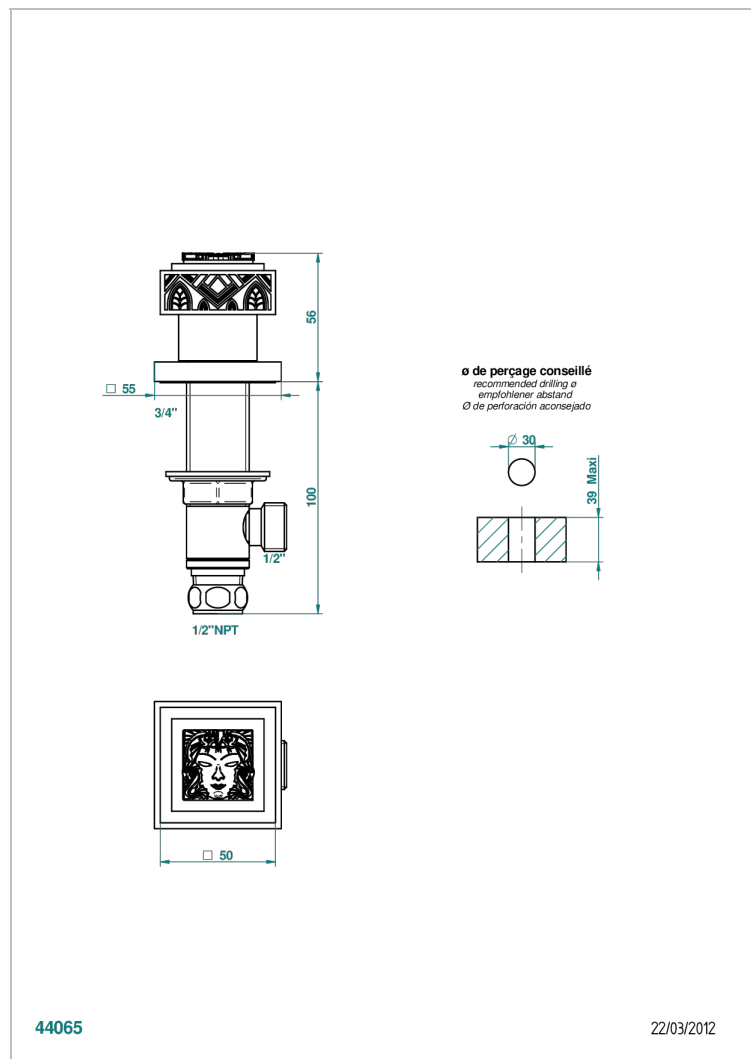

# MASQUE DE FEMME METAL GRAVE

A2T-35/US

Côté sur gorge 1/2", standard américain

THG<sup>®</sup>  
PARIS

## CARACTÉRISTIQUES

- Masque de Femme Métal gravé
- Côté sur gorge 1/2", standard américain

Vieux nickel - H28