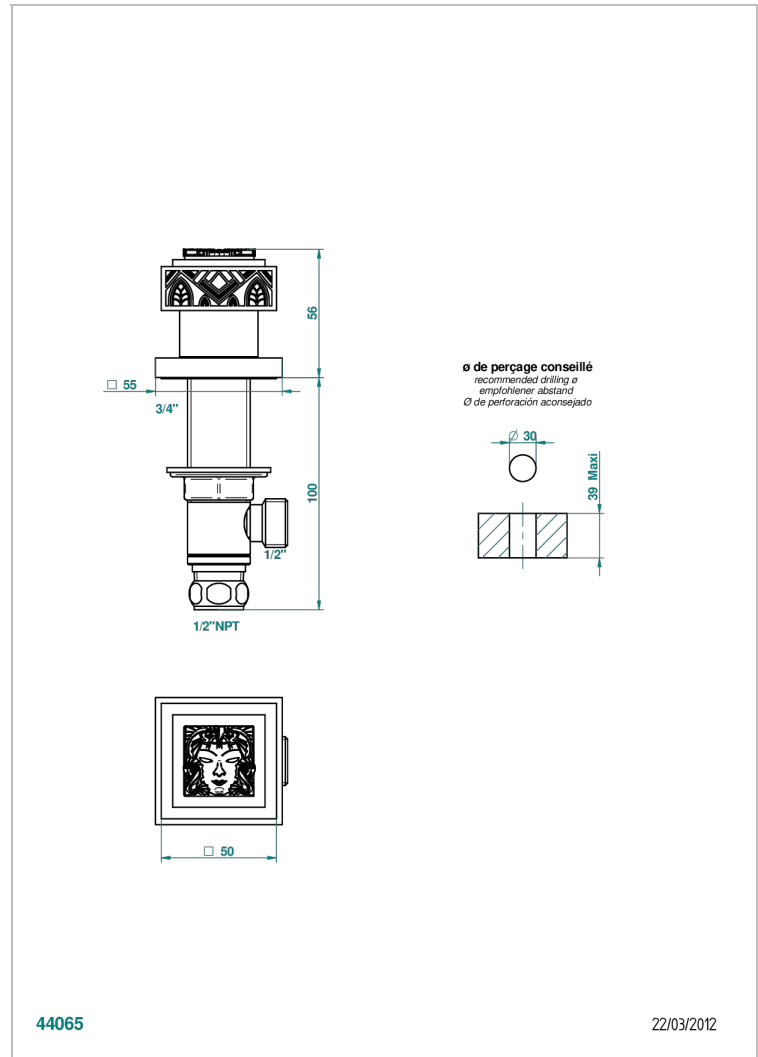

# MASQUE DE FEMME, METAL GRABADO

A2T-35/US

Côté sur gorge 1/2", standard américain

THG<sup>®</sup>  
PARIS

## CARACTERÍSTICAS

- Masque de Femme, metal grabado
- Côté sur gorge 1/2", standard américain