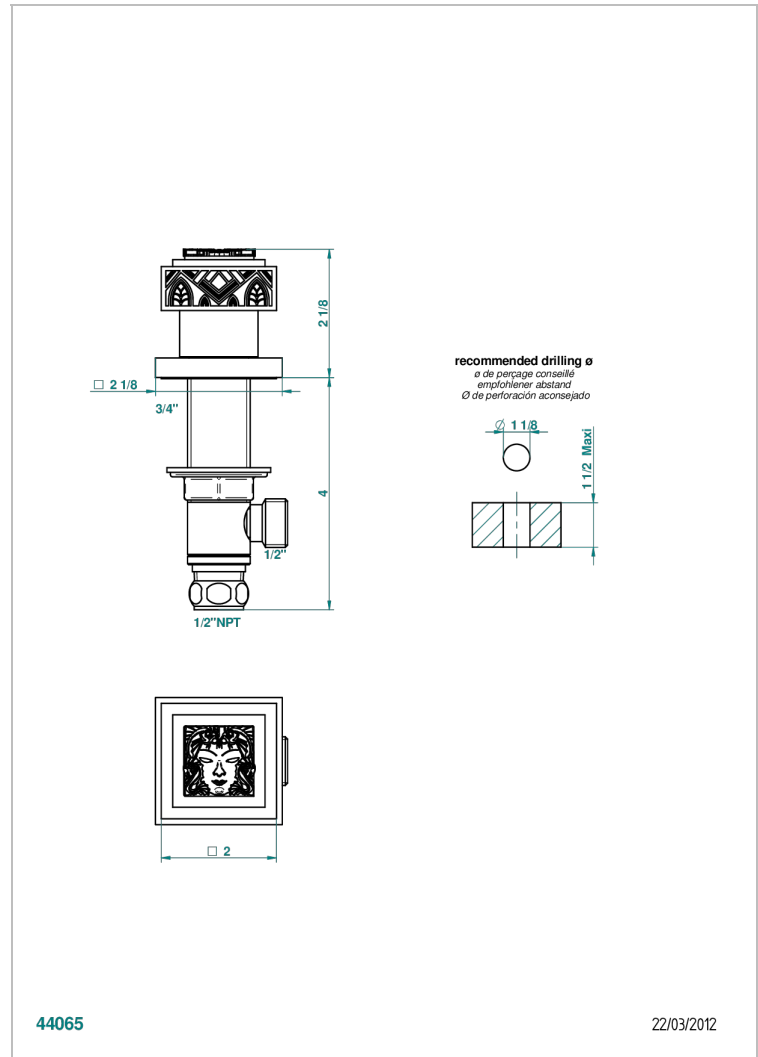

# MASQUE DE FEMME, METAL GRABADO

A2T-35/US

Côté sur gorge 1/2", standard américain

THG<sup>®</sup>  
PARIS

44065

22/03/2012

## CARACTERÍSTICAS

- Masque de Femme, metal grabado
- Côté sur gorge 1/2", standard américain