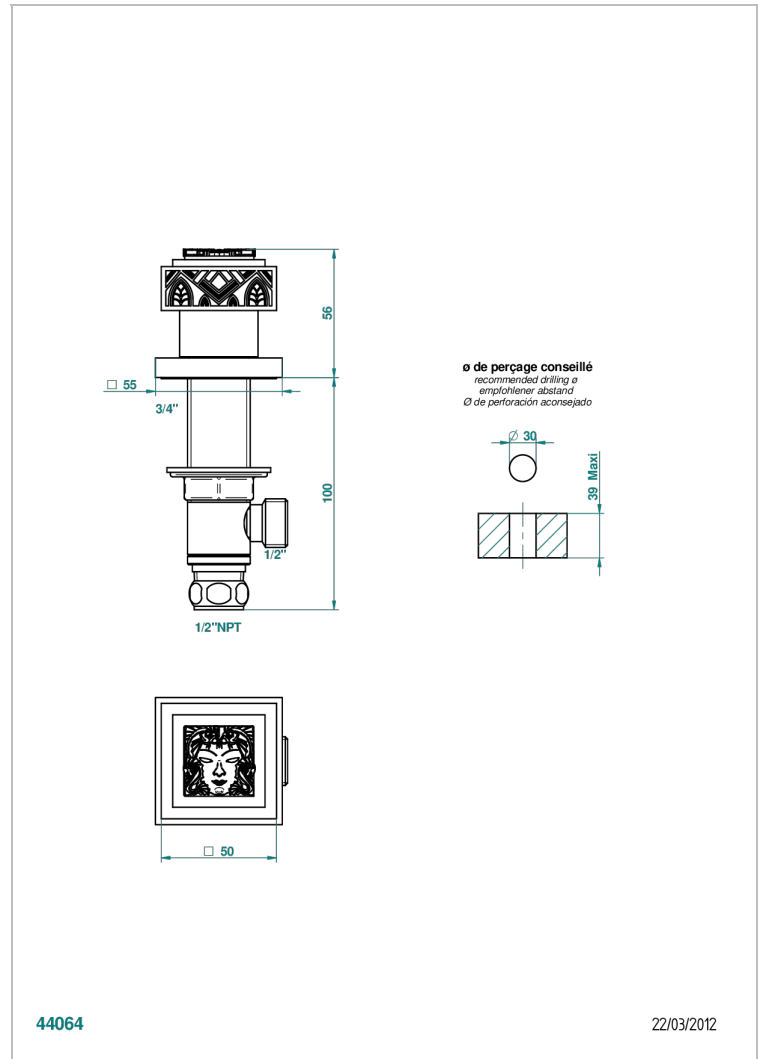

MASQUE DE FEMME SOLAIRE

A2S-35/US

Côté sur gorge 1/2", standard américain

THG[®]
PARIS

CARACTERÍSTICAS

- Masque de Femme Solaire
- Côté sur gorge 1/2", standard américain

ACABADOS DISPONIBLES

Cerámica negra mate - D30
Cromo - A02
Cromo / dorado - G02
Cromo mate - C02
Dorado - F01
Dorado mate - F07