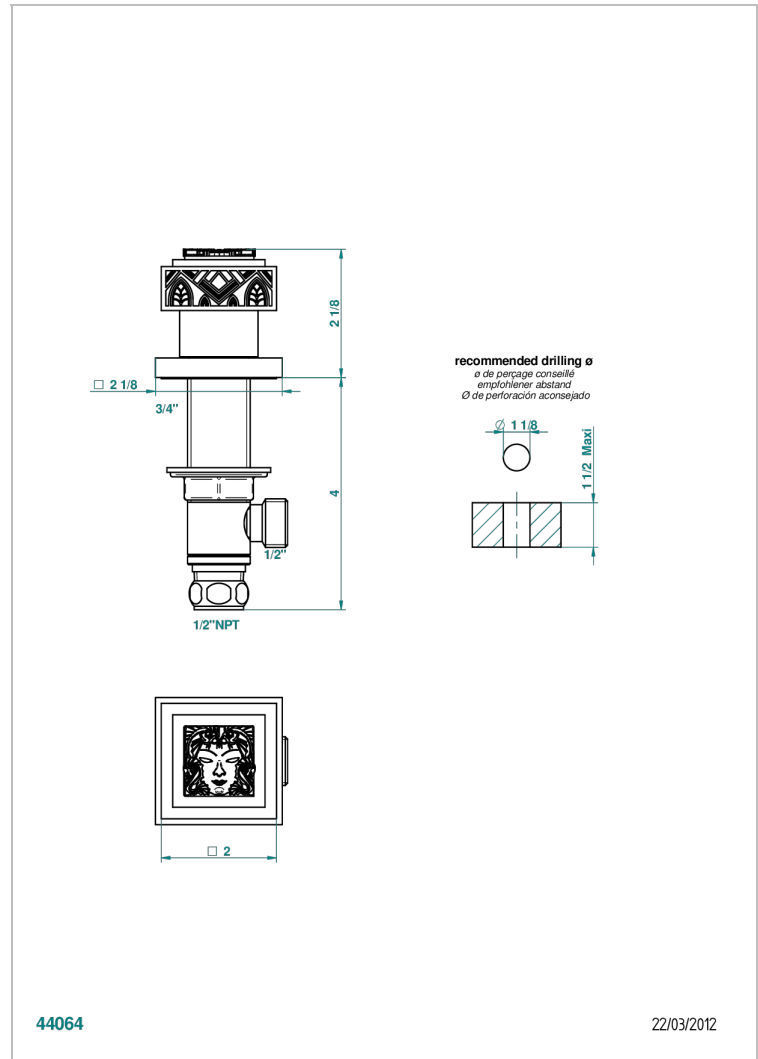

# MASQUE DE FEMME SOLAIRE

A2S-35/US

Côté sur gorge 1/2", standard américain

THG<sup>®</sup>  
PARIS

44064

22/03/2012

## CARACTERÍSTICAS

- Masque de Femme Solaire
- Côté sur gorge 1/2", standard américain