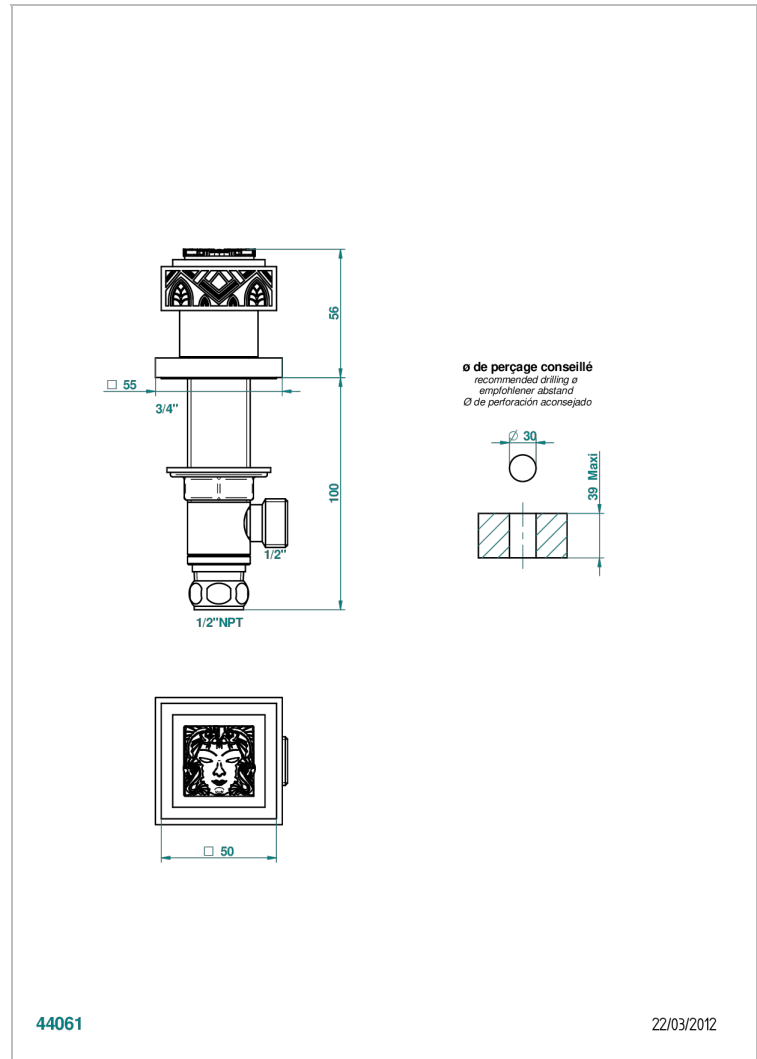

MASQUE DE FEMME LUNAIRE

A2R-35/US

Côté sur gorge 1/2", standard américain

THG[®]
PARIS

CARACTÉRISTIQUES

- Masque de Femme Lunaire
- Côté sur gorge 1/2", standard américain

FINITIONS DISPONIBLES

Chromé - A02
Chromé / doré - G02
Chromé mat - C02
Doré brillant - F01
Doré mat - F07
Nickel brillant - B01

Nickel mat - C01
Noir mat céramique - D30
Or pâle - F30
Or pâle mat - F31