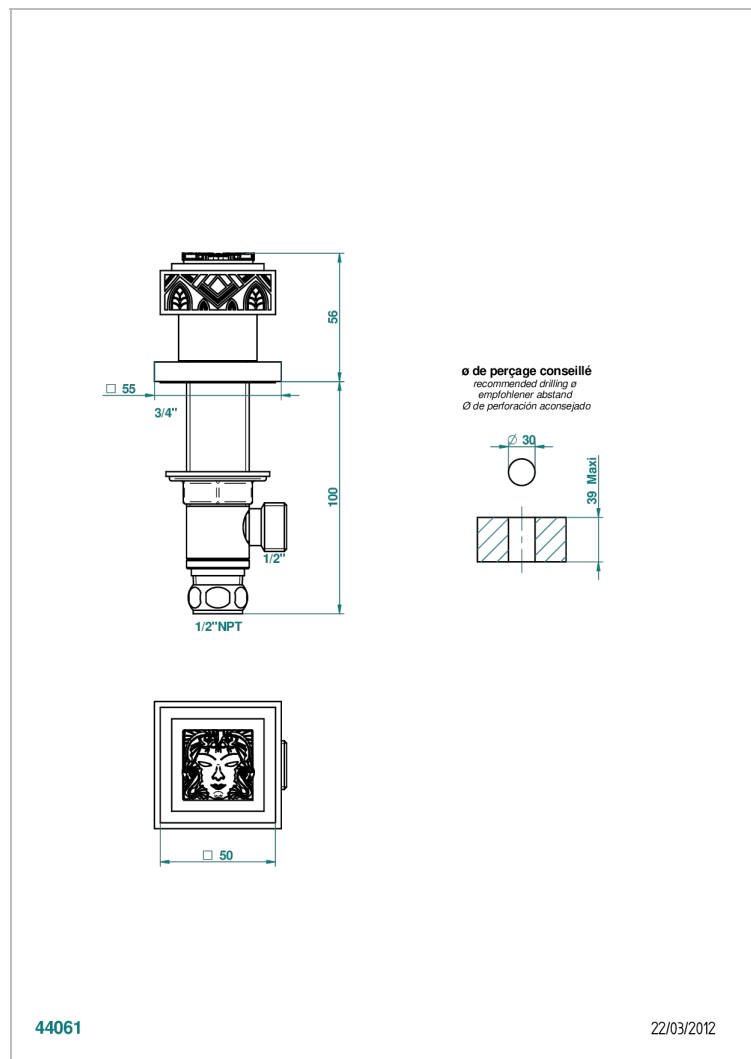

# MASQUE DE FEMME LUNAIRE

A2R-35/US

Côté sur gorge 1/2", standard américain

THG<sup>®</sup>  
PARIS

## CARACTERÍSTICAS

- Masque de Femme Lunaire
- Côté sur gorge 1/2", standard américain