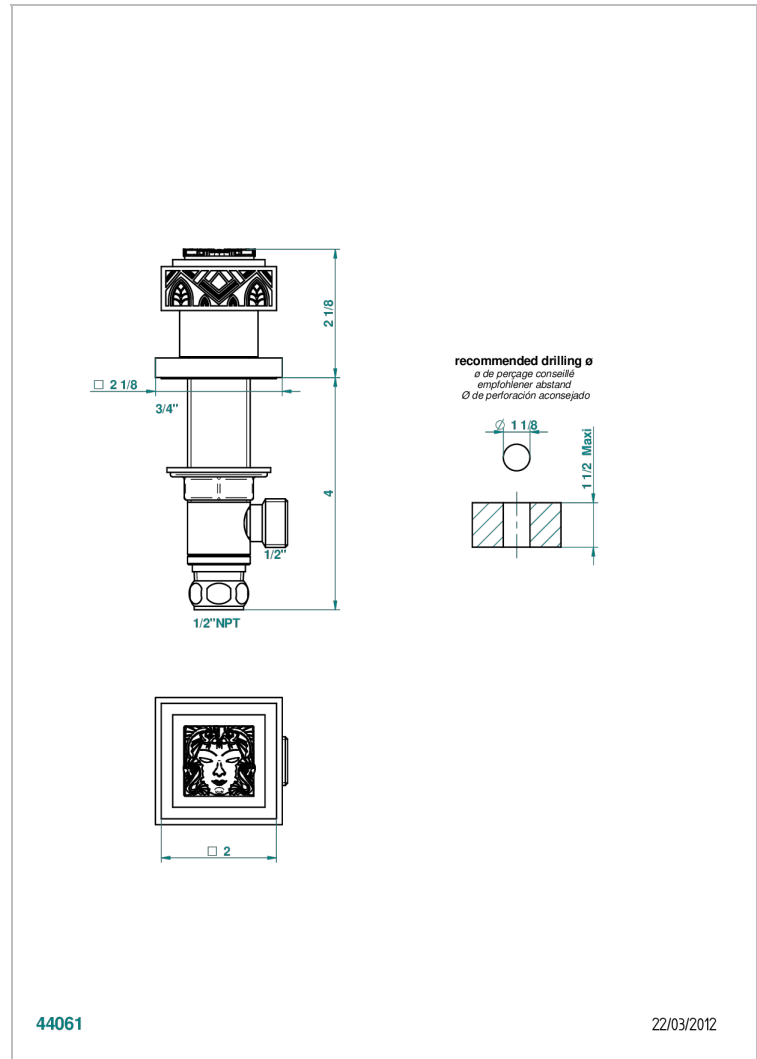

MASQUE DE FEMME LUNAIRE

A2R-35/US

Côté sur gorge 1/2", standard américain

THG[®]
PARIS

44061

22/03/2012

CARACTÉRISTIQUES

- Masque de Femme Lunaire
- Côté sur gorge 1/2", standard américain

FINITIONS DISPONIBLES

Chromé - A02
Chromé / doré - G02
Chromé mat - C02
Doré brillant - F01
Doré mat - F07
Nickel brillant - B01

Nickel mat - C01
Noir mat céramique - D30
Or pâle - F30
Or pâle mat - F31