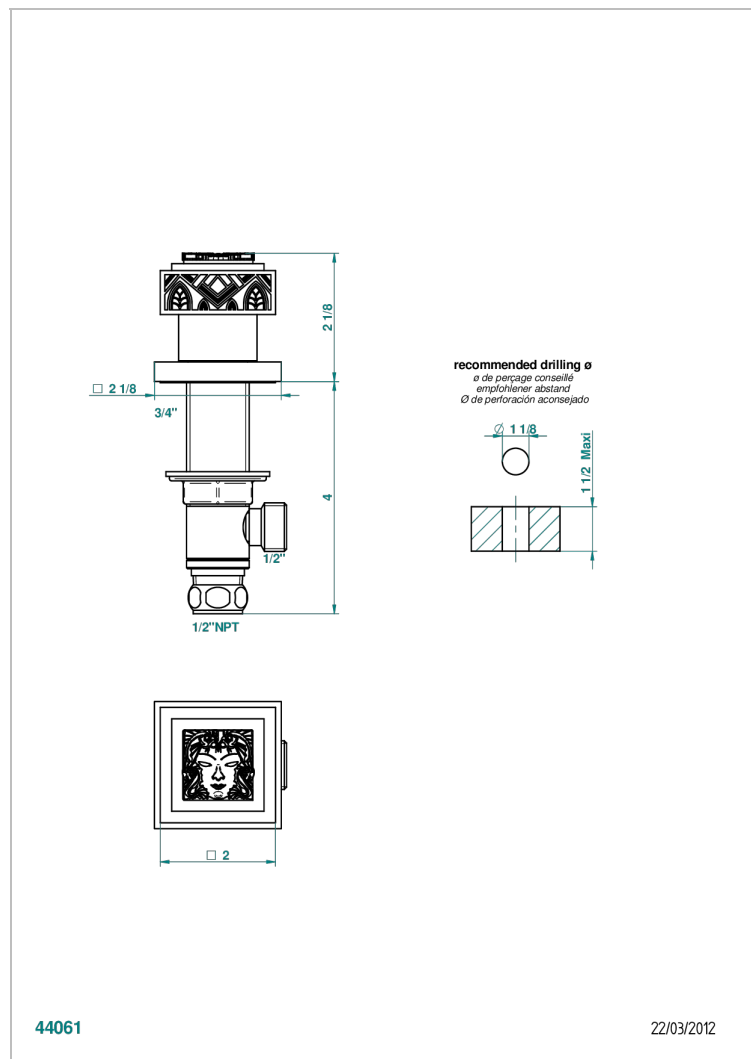

MASQUE DE FEMME LUNAIRE

A2R-35/US

Côté sur gorge 1/2", standard américain

THG[®]
PARIS

CARACTERÍSTICAS

- Masque de Femme Lunaire
- Côté sur gorge 1/2", standard américain

ACABADOS DISPONIBLES

Cerámica negra mate - D30
Cromo - A02
Cromo / dorado - G02
Cromo mate - C02
Dorado - F01
Dorado mate - F07