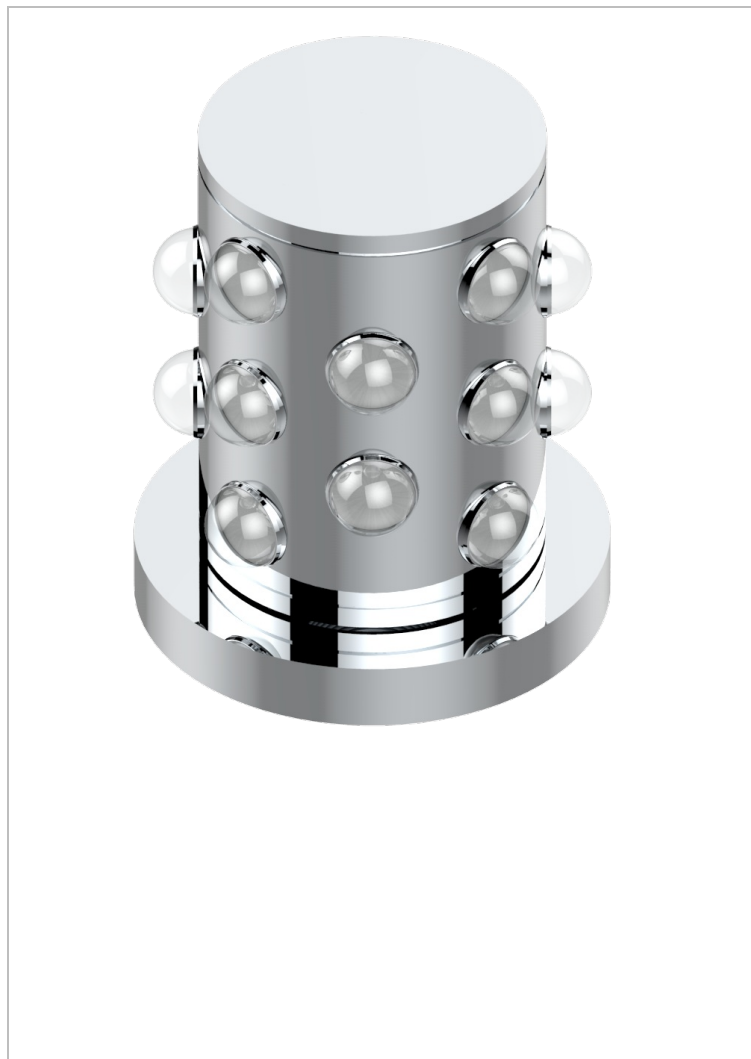

MOSSI CRISTAL NEGRO

A2N-35/US

Côté sur gorge 1/2", standard américain

THG[®]
PARIS

CARACTERÍSTICAS

- Mossi cristal negro
- Côté sur gorge 1/2", standard américain

ACABADOS DISPONIBLES

Bronce claro - D01
Cerámica negra mate - D30
Cobre viejo mate - H07
Cromo - A02
Cromo / dorado - G02
Cromo mate - C02

Dorado - F01
Dorado mate - F07
Dorado pálido - F30
Dorado pálido mate (sin barniz) - F31
Níquel - B01
Níquel mate - C01

Níquel viejo - H28
Pvd blush - H62
Pvd blush mate - H60
Pvd color latón - H49
Pvd color latón mate - H50
Pvd color níquel - H55

Pvd color níquel mate - H56
Pvd color oro - H52
Pvd color oro mate - H53
Pvd grafito - H64
Pvd grafito mate - H65
Pvd marrón bronce - F33

Pvd marrón bronce mate - F34
Pvd umber - H66
Pvd umber mate - H67