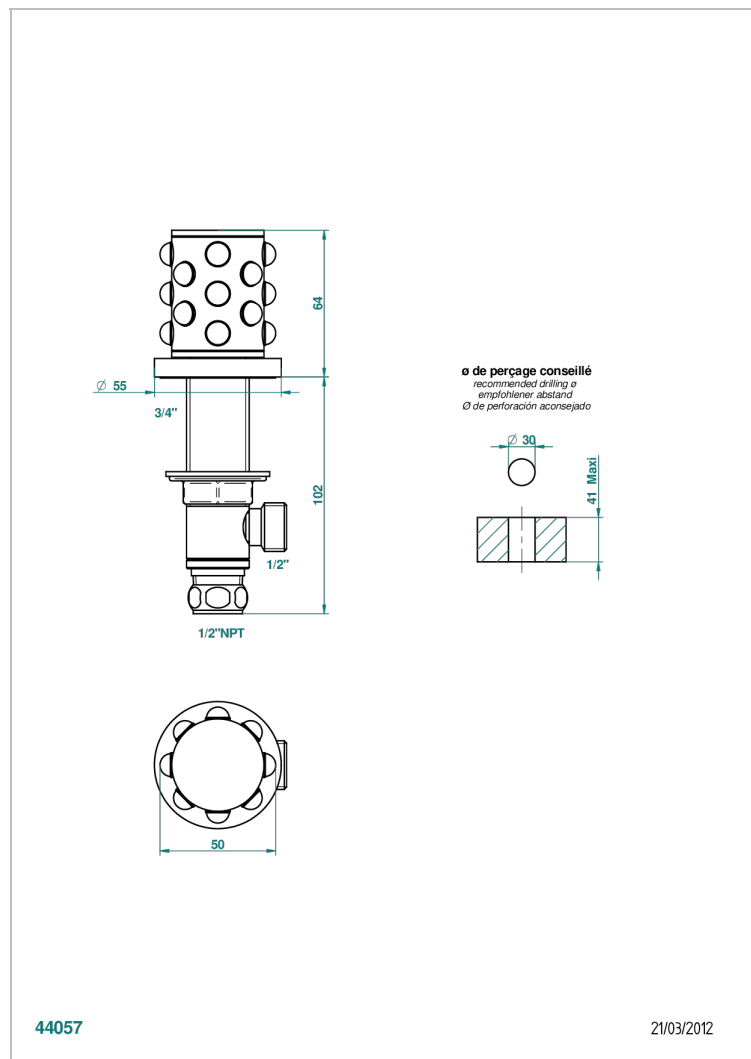

MOSSI CRISTAL NEGRO

A2N-35/US

Côté sur gorge 1/2", standard américain

THG[®]
PARIS

CARACTERÍSTICAS

- Mossi cristal negro
- Côté sur gorge 1/2", standard américain

ACABADOS DISPONIBLES

Bronce claro - D01
Cerámica negra mate - D30
Cobre viejo mate - H07
Cromo - A02
Cromo / dorado - G02
Cromo mate - C02