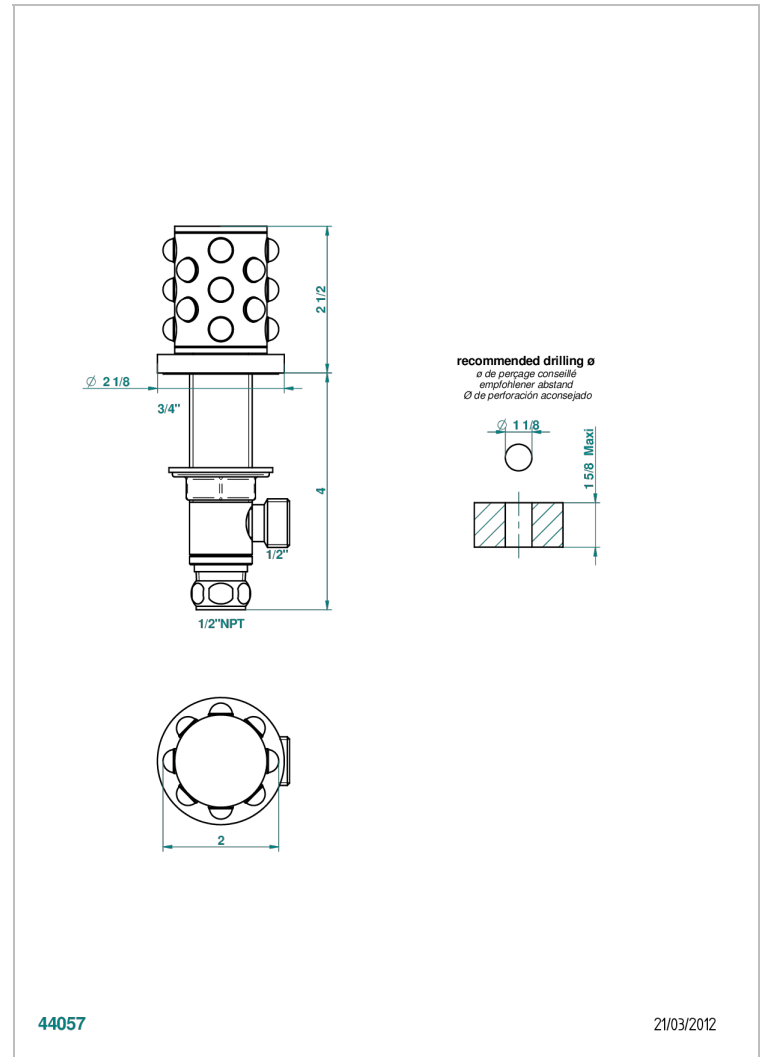

MOSSI CRISTAL CLAIR

A2N-35/US

Côté sur gorge 1/2", standard américain

THG[®]
PARIS

CARACTÉRISTIQUES

- Mossi Cristal clair
- Côté sur gorge 1/2", standard américain

FINITIONS DISPONIBLES

Bronze clair - D01
Chromé - A02
Chromé / doré - G02
Chromé mat - C02
Doré brillant - F01
Doré mat - F07

Nickel brillant - B01
Nickel mat - C01
Noir mat céramique - D30
Or pâle - F30
Or pâle mat - F31
Pvd blush - H62

Pvd blush mat - H60
Pvd couleur bronze brown - F33
Pvd couleur bronze brown - mat - F34
Pvd couleur doré - H52
Pvd couleur doré mat - H53
Pvd couleur laiton - H49