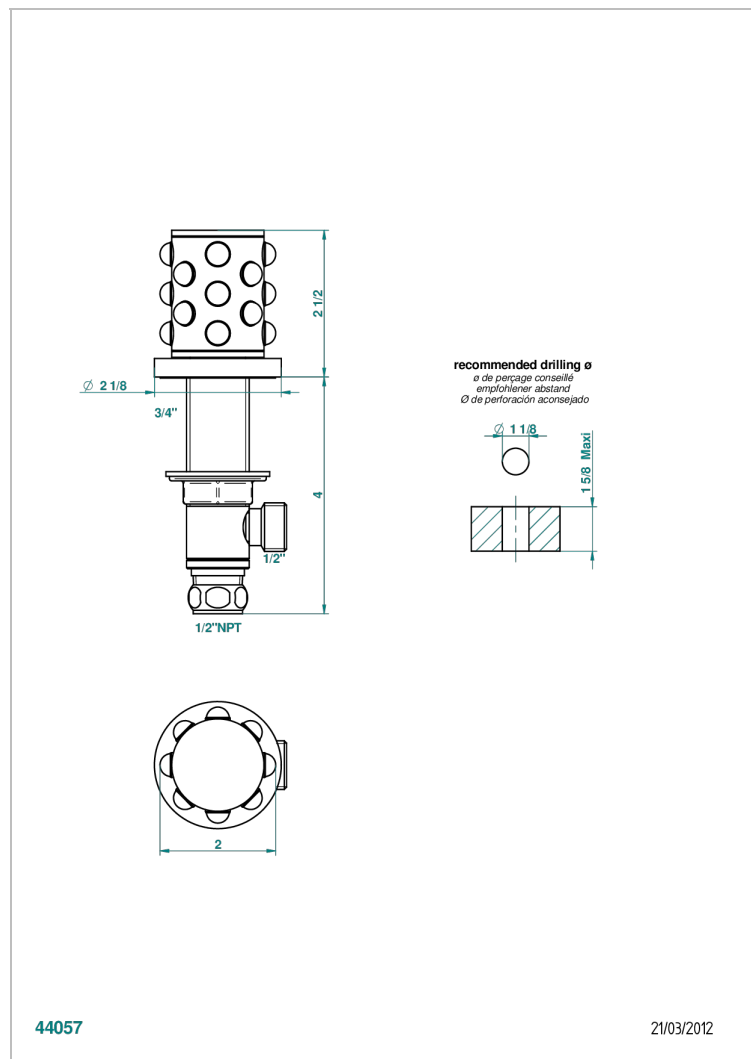

MOSSI CRISTAL NEGRO

A2N-35/US

Côté sur gorge 1/2", standard américain

THG[®]
PARIS

CARACTERÍSTICAS

- Mossi cristal negro
- Côté sur gorge 1/2", standard américain

ACABADOS DISPONIBLES

Bronce claro - D01
Cerámica negra mate - D30
Cobre viejo mate - H07
Cromo - A02
Cromo / dorado - G02
Cromo mate - C02