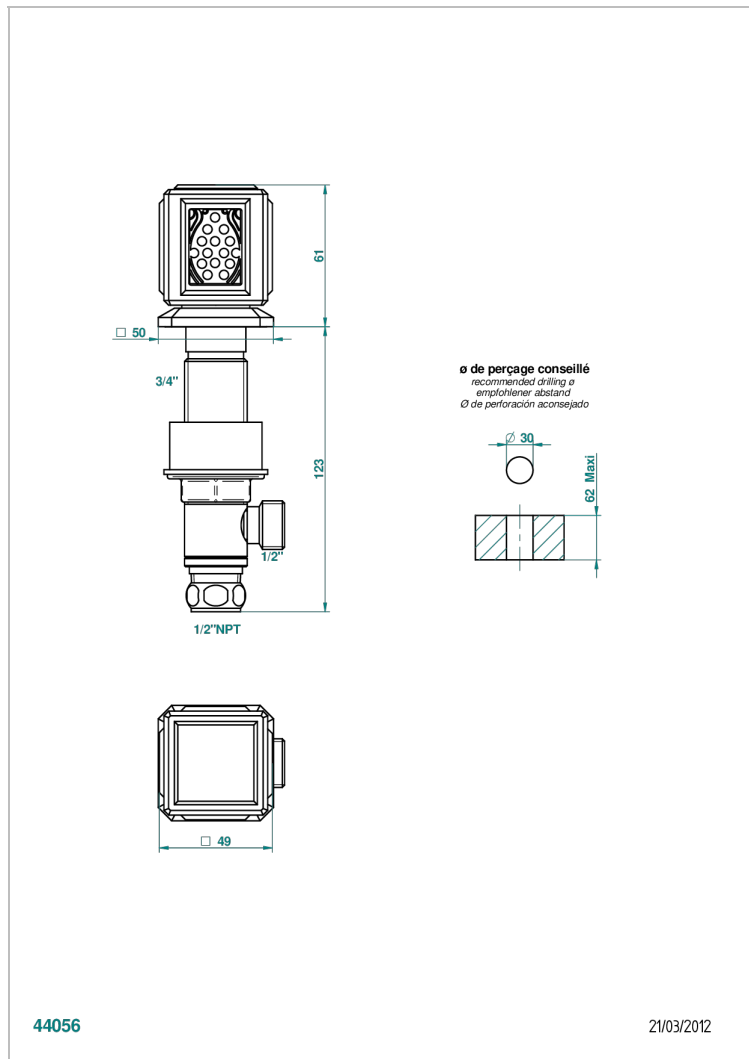

# METROPOLIS CRISTAL NOIR

A2L-35/US

Côté sur gorge 1/2", standard américain

THG<sup>®</sup>  
PARIS

## CARACTÉRISTIQUES

- Métropolis Cristal noir
- Côté sur gorge 1/2", standard américain

Vieux nickel - H28