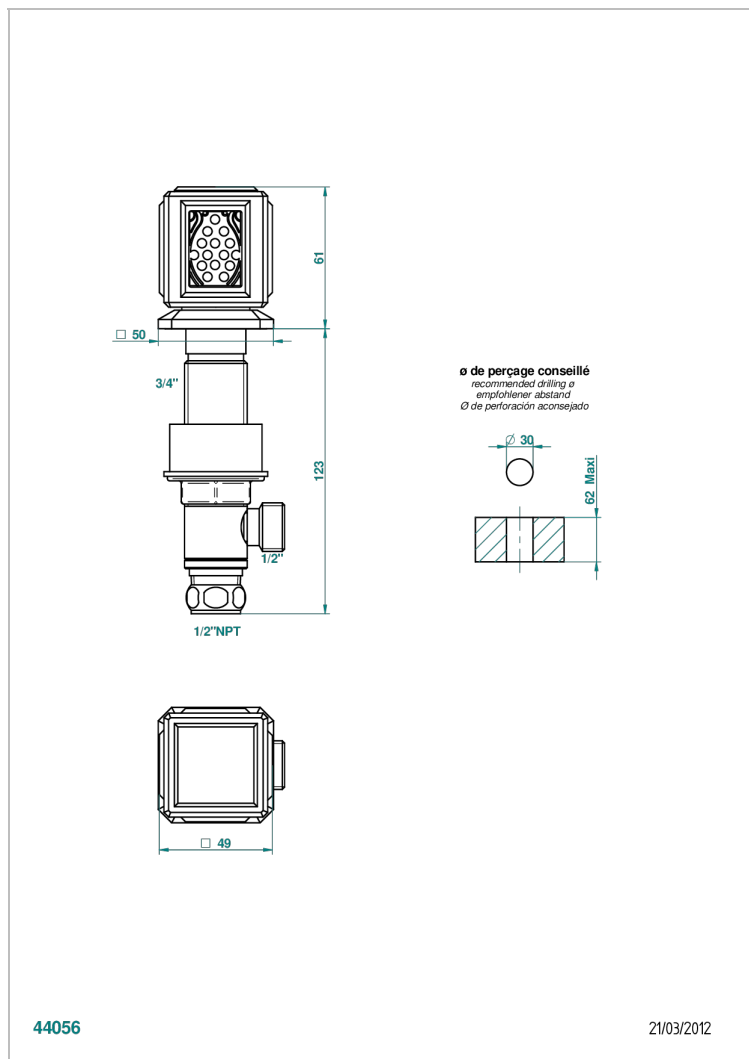

# METROPOLIS CRISTAL NEGRO

A2L-35/US

Côté sur gorge 1/2", standard américain

THG<sup>®</sup>  
PARIS

## CARACTERÍSTICAS

- Métropolis cristal negro
- Côté sur gorge 1/2", standard américain