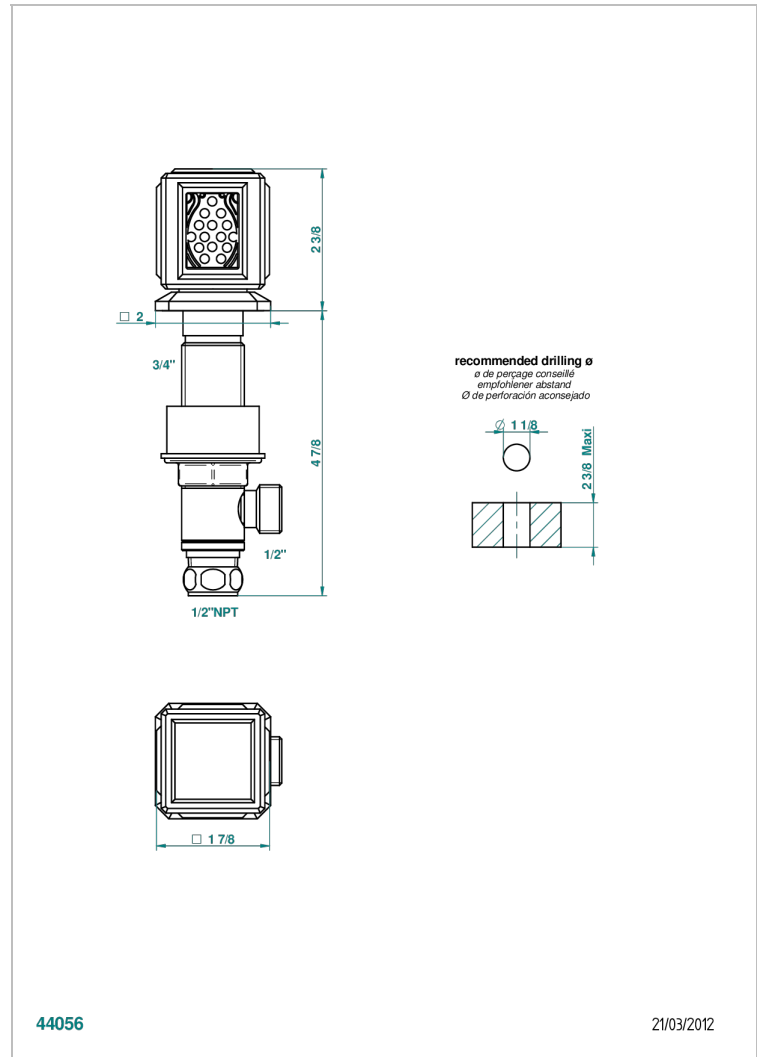

METROPOLIS CRISTAL NOIR

A2L-35/US

Côté sur gorge 1/2", standard américain

THG[®]
PARIS

CARACTÉRISTIQUES

- Métropolis Cristal noir
- Côté sur gorge 1/2", standard américain

FINITIONS DISPONIBLES

Chromé - A02
Chromé / doré - G02
Chromé mat - C02
Doré brillant - F01
Doré mat - F07
Nickel brillant - B01

Nickel mat - C01
Noir mat céramique - D30
Or pâle - F30
Or pâle mat - F31
Pvd blush - H62
Pvd blush mat - H60

Pvd couleur bronze brown - F33
Pvd couleur bronze brown - mat - F34
Pvd couleur doré - H52
Pvd couleur doré mat - H53
Pvd couleur laiton - H49
Pvd couleur laiton mat - H50