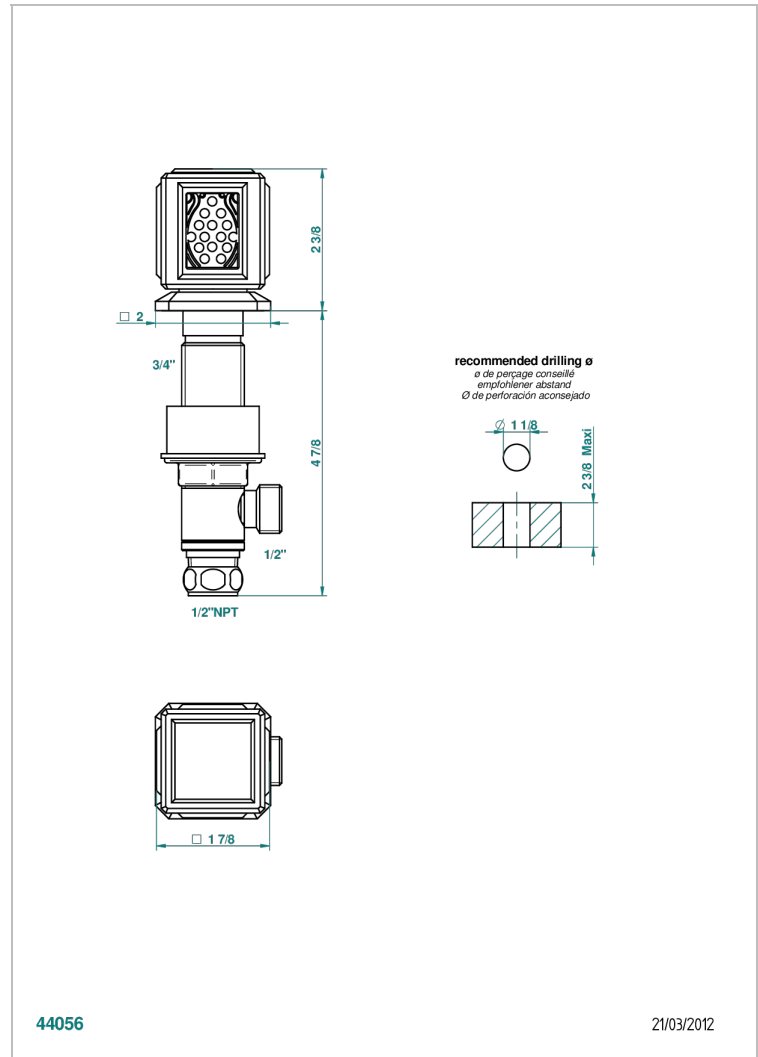

METROPOLIS CRISTAL NEGRO

A2L-35/US

Côté sur gorge 1/2", standard américain

THG[®]
PARIS

CARACTERÍSTICAS

- Métropolis cristal negro
- Côté sur gorge 1/2", standard américain

ACABADOS DISPONIBLES

Cerámica negra mate - D30
Cromo - A02
Cromo / dorado - G02
Cromo mate - C02
Dorado - F01
Dorado mate - F07