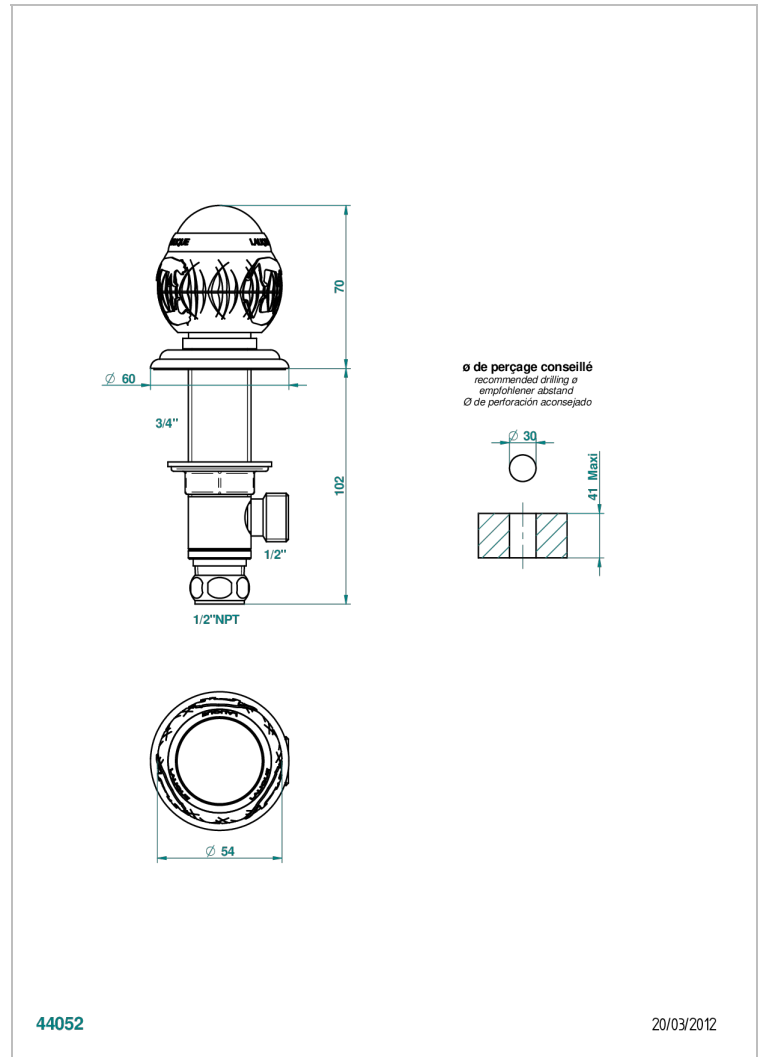

PANTHERE CRISTAL NOIR

A2K-35/US

Côté sur gorge 1/2", standard américain

THG[®]
PARIS

CARACTÉRISTIQUES

- Panthère Cristal noir
- Côté sur gorge 1/2", standard américain

FINITIONS DISPONIBLES

Bronze clair - D01
Chromé - A02
Chromé / doré - G02
Chromé mat - C02
Doré brillant - F01
Doré mat - F07

Nickel brillant - B01
Nickel mat - C01
Noir mat céramique - D30
Or pâle - F30
Or pâle mat - F31
Pvd blush - H62

Pvd blush mat - H60
Pvd couleur bronze brown - F33
Pvd couleur bronze brown - mat - F34
Pvd couleur doré - H52
Pvd couleur doré mat - H53
Pvd couleur laiton - H49