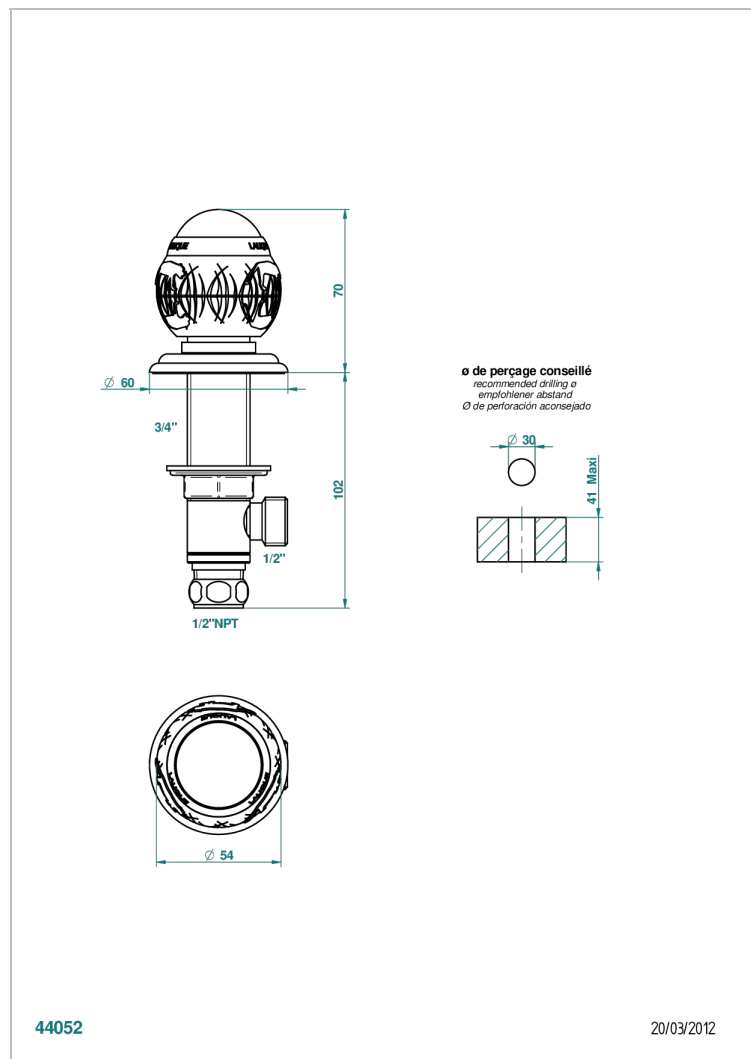

PANTHERE CRISTAL NEGRO

A2K-35/US

Côté sur gorge 1/2", standard américain

THG[®]
PARIS

CARACTERÍSTICAS

- Panthère cristal negro
- Côté sur gorge 1/2", standard américain

ACABADOS DISPONIBLES

Bronce claro - D01
Cerámica negra mate - D30
Cobre viejo mate - H07
Cromo - A02
Cromo / dorado - G02
Cromo mate - C02