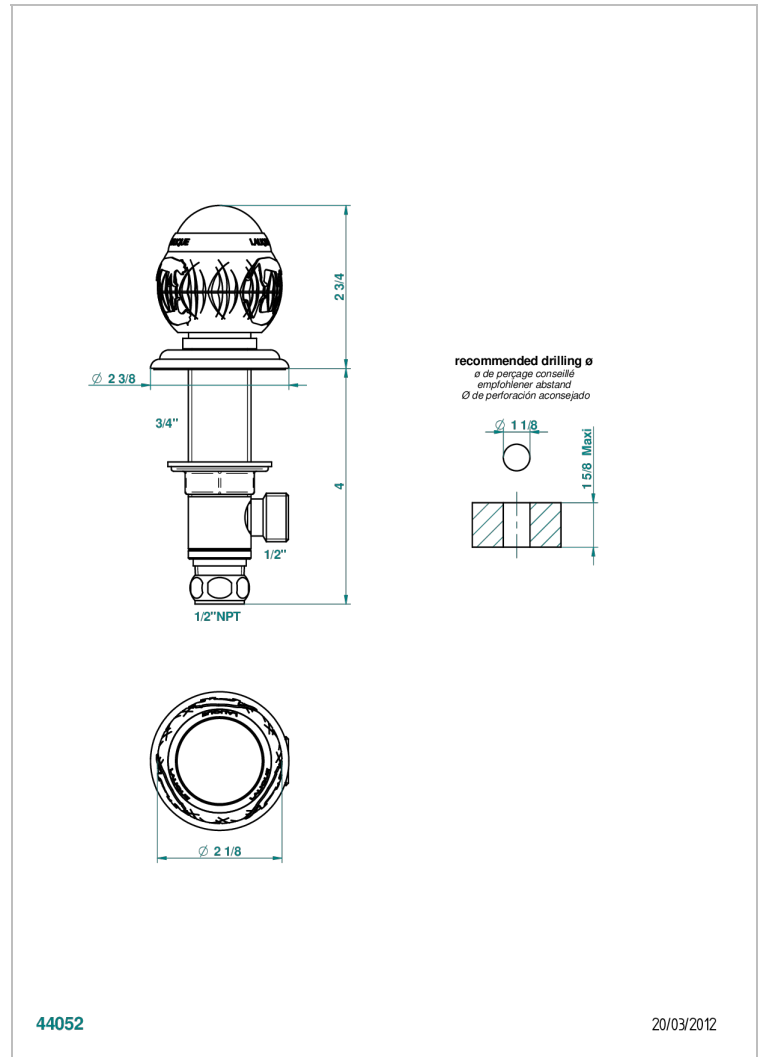

PANTHERE CRISTAL NOIR

A2K-35/US

Côté sur gorge 1/2", standard américain

THG[®]
PARIS

CARACTÉRISTIQUES

- Panthère Cristal noir
- Côté sur gorge 1/2", standard américain

FINITIONS DISPONIBLES

Bronze clair - D01
Chromé - A02
Chromé / doré - G02
Chromé mat - C02
Doré brillant - F01
Doré mat - F07

Nickel brillant - B01
Nickel mat - C01
Noir mat céramique - D30
Or pâle - F30
Or pâle mat - F31
Pvd blush - H62

Pvd blush mat - H60
Pvd couleur bronze brown - F33
Pvd couleur bronze brown - mat - F34
Pvd couleur doré - H52
Pvd couleur doré mat - H53
Pvd couleur laiton - H49