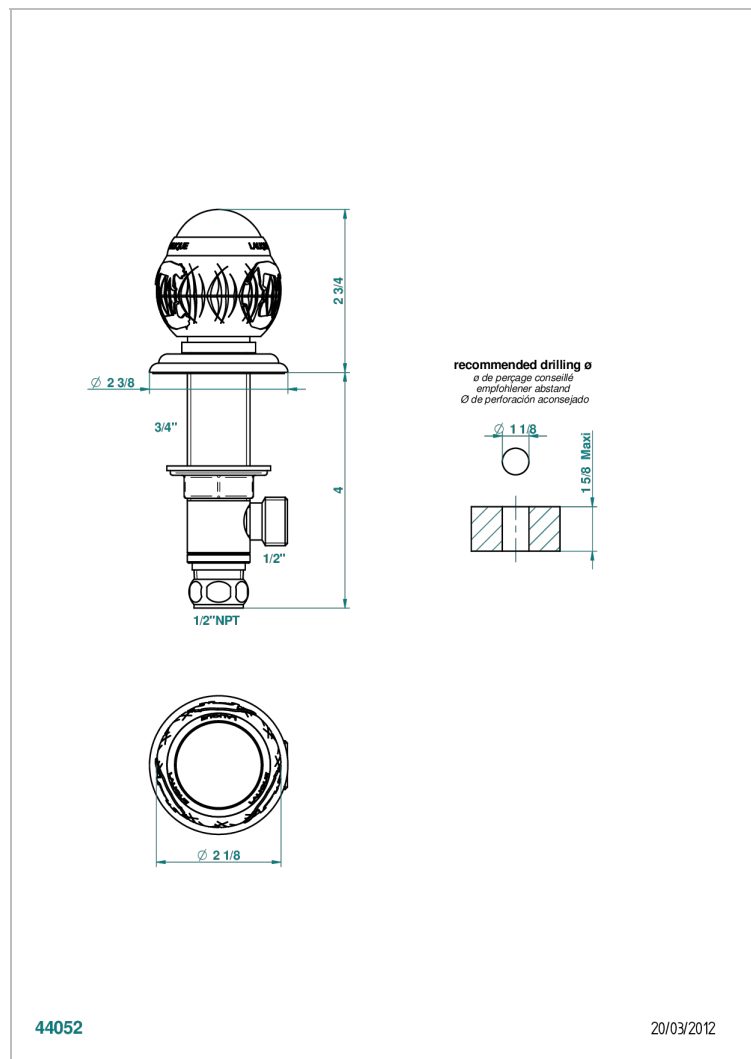

PANTHERE CRISTAL NEGRO

A2K-35/US

Côté sur gorge 1/2", standard américain

THG[®]
PARIS

CARACTERÍSTICAS

- Panthère cristal negro
- Côté sur gorge 1/2", standard américain

ACABADOS DISPONIBLES

Bronce claro - D01
Cerámica negra mate - D30
Cobre viejo mate - H07
Cromo - A02
Cromo / dorado - G02
Cromo mate - C02