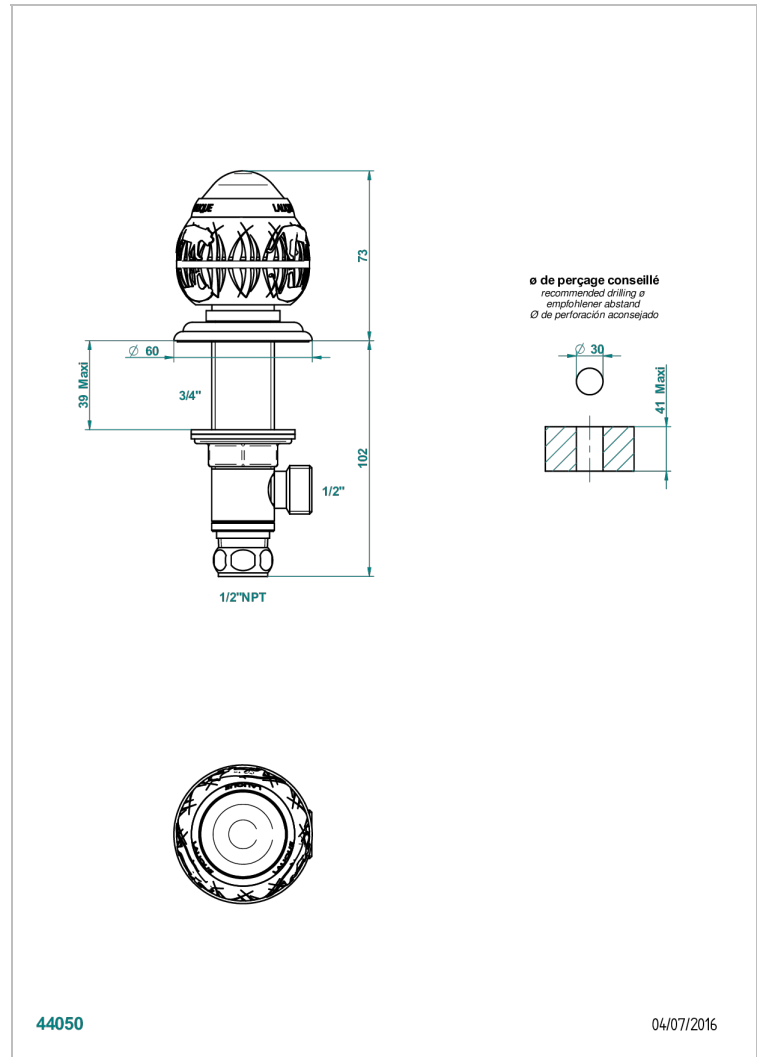

PANTHERE CRISTAL CLAIR

A2H-35/US

Côté sur gorge 1/2", standard américain

THG[®]
PARIS

CARACTÉRISTIQUES

- Panthère Cristal clair
- Côté sur gorge 1/2", standard américain

FINITIONS DISPONIBLES

Bronze clair - D01
Chromé - A02
Chromé / doré - G02
Chromé mat - C02
Doré brillant - F01
Doré mat - F07