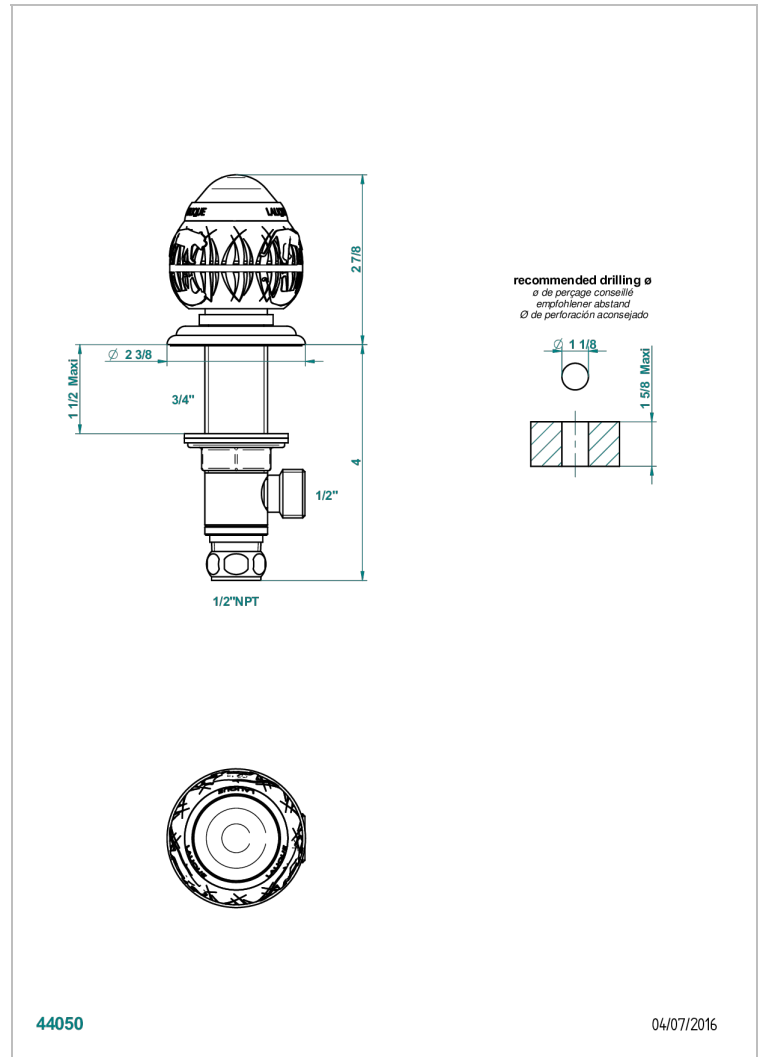

PANTHERE CRISTAL CLAIR

A2H-35/US

Côté sur gorge 1/2", standard américain

THG[®]
PARIS

CARACTÉRISTIQUES

- Panthère Cristal clair
- Côté sur gorge 1/2", standard américain

FINITIONS DISPONIBLES

Bronze clair - D01
Chromé - A02
Chromé / doré - G02
Chromé mat - C02
Doré brillant - F01
Doré mat - F07